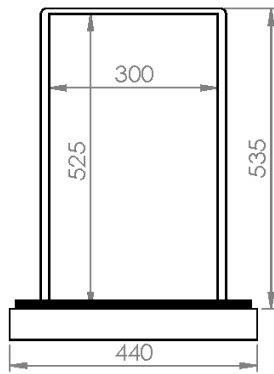

ΣΥΡΤΑΡΙ SY GN 1323

SKU: SY GN 1323

SECTION A-A

DRAWER	SY GN 1323