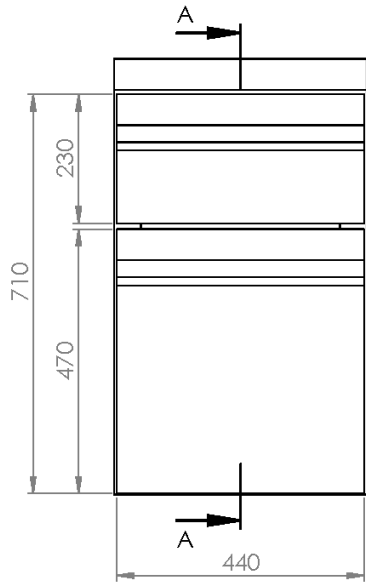

ΣΥΡΤΑΡΙ SY GN 1323

SKU: SY GN 1323

SECTION A-A

DRAWER	SY GN 1323