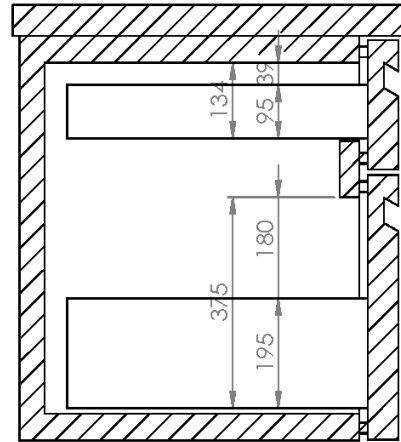

ΣΥΡΤΑΡΙ SY GN 1323

SKU: SY GN 1323

SECTION A-A

DRAWER	SY GN 1323