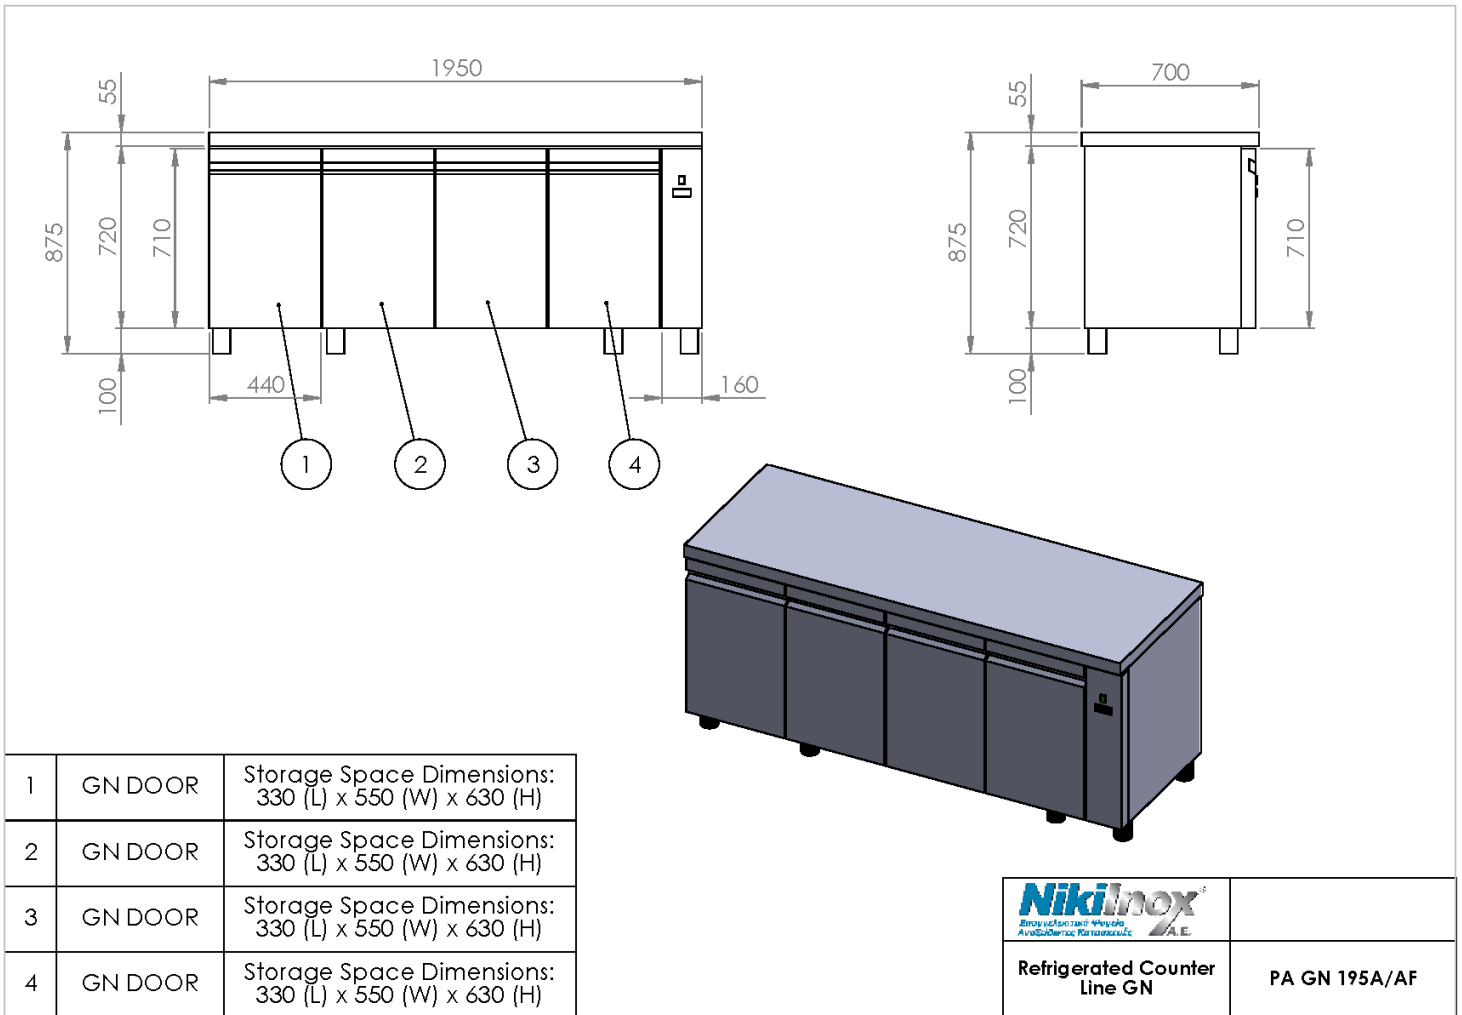

Ο επαγγελματικός ανοξείδωτος πάγκος ψυγείο PA GN 195A χωρίς ψυκτικό μηχανήμα, διαθέτει θερμοστάτη & στοιχείο, και είναι έτοιμο να συνδεθεί σε μηχανή εξωτερικού χώρου.

Η απομάκρυνση της μηχανής από το ψυγείο και η τοποθέτησή της σε περιβάλλον με ιδανικές συνθήκες, εξασφαλίζουν αρτιότερη λειτουργία του ψυγείου, ευκολότερο service και μείωση της θερμοκρασίας και του θορύβου στον χώρο που βρίσκεται το ψυγείο.

Κατασκευασμένος από τον ανθεκτικό ανοξείδωτο χάλυβα AISI 304, προσφέρει υψηλή αντοχή και κομψότητα, ενώ το βάθος των 700mm παρέχει αρκετό χώρο για την αποθήκευση υλικών.

Η έξυπνη σχεδίαση του περιλαμβάνει δυνατότητα αλλαγής πόρτας με οποιονδήποτε από τους τρεις τύπους συρταριού, κατόπιν παραγγελίας, καθιστώντας το ιδανικό ακόμα και για τις πλέον εξατομικευμένες ανάγκες.

Είναι κατάλληλο για υποδοχή λεκάνης GN 1/1, και τα συρτάρια του διαθέτουν τηλεσκοπικούς οδηγούς πλήρους ανάπτυξης, προσφέροντας κορυφαία ποιότητα και ομαλή λειτουργία.

Επιπλέον, με τέσσερις εναλλακτικές για το καπάκι—απλό καπάκι, καπάκι με σήκωμα, καπάκι με γούρνα 30*32 ή ακόμα και