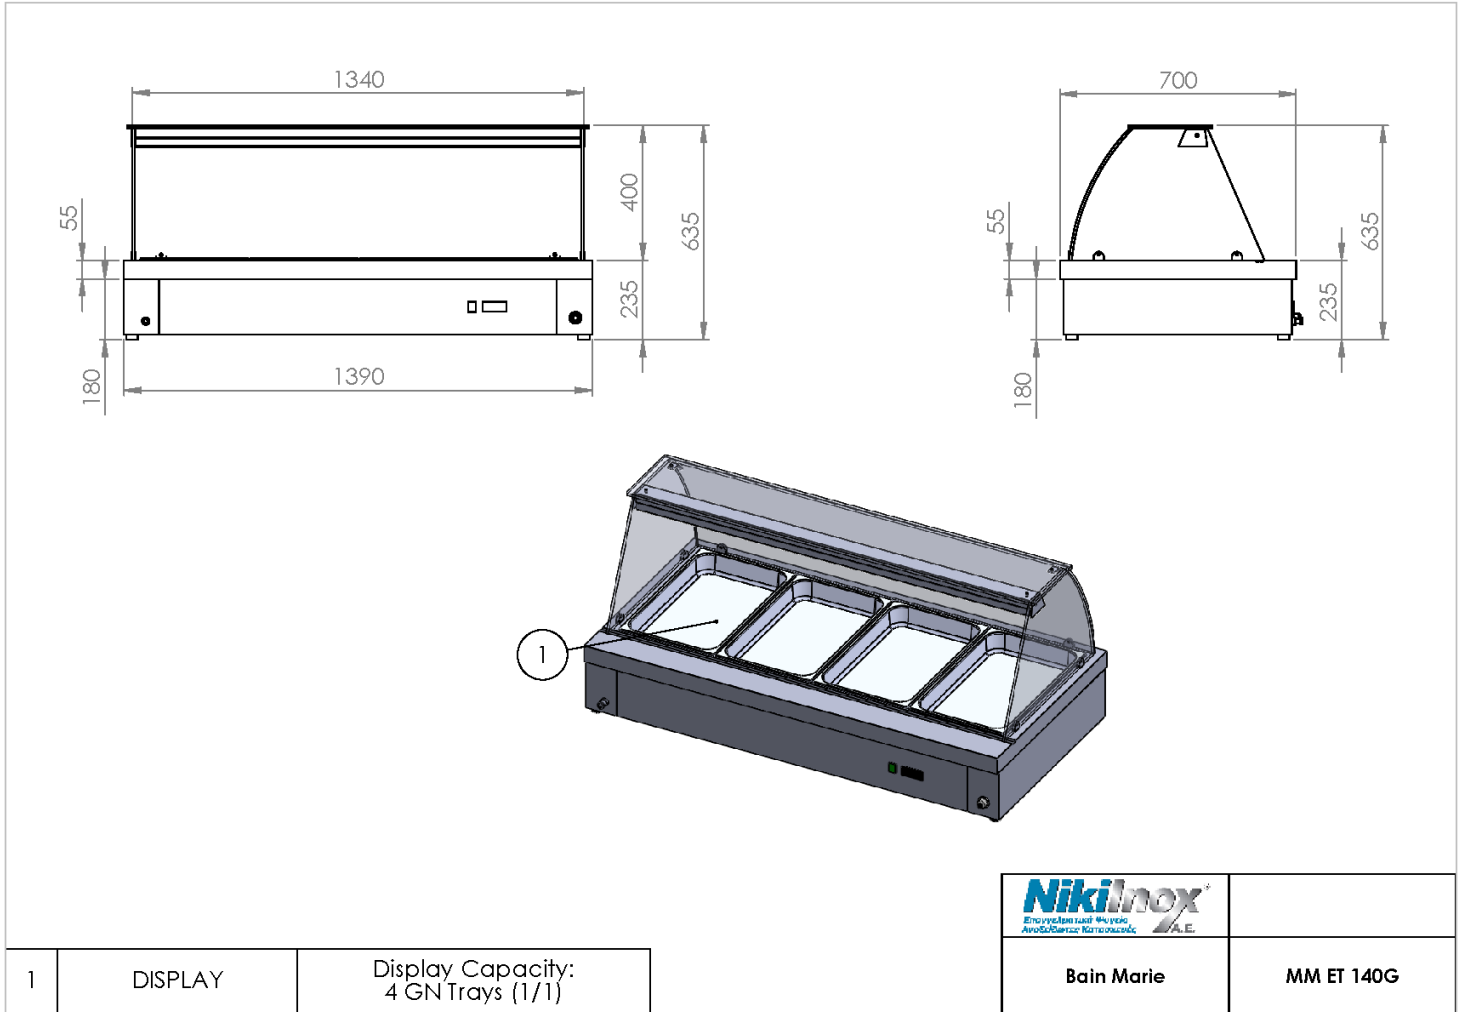

ΜΠΑΙΝ ΜΑΡΪ ΘΕΡΜΑΙΝΌΜΕΝΗ ΒΙΤΡΪΝΑ ΠΡΟΒΟΛΉΣ MM ET 140G

Weight	55 kg
Dimensions	139 × 70 × 75 cm
Προτεινόμενοι Κλάδοι	<u>ΕΣΤΙΑΤΟΡΙΑ, ΚΑΝΤΙΝΕΣ</u>
Δίσκοι GN	<u>4 (1/1)</u>
Κατανάλωση (W)	<u>2000</u>
Όγκος (m3)	<u>0.64</u>

1	DISPLAY	Display Capacity: 4 GN Trays (1/1)
---	---------	---------------------------------------

Bain Marie	MM ET 140G