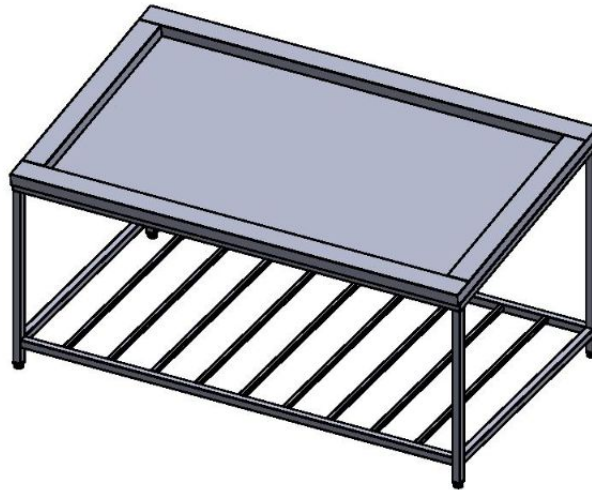

ΕΚΘΕΤΗΡΙΟ ΨΑΡΙΩΝ TR PS 200

PRODUCT SPECIFICATIONS

Weight	56 kg
Dimensions	200 × 120 × 105 cm
Όγκος (m3)	2.52

SKU: TR PS 200

Table for fish	TR PS 200