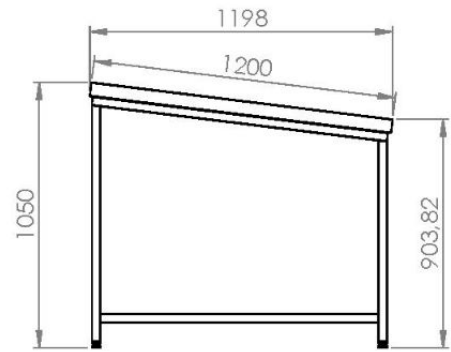

ΕΚΘΕΤΗΡΙΟ ΨΑΡΙΩΝ TR PS 200

PRODUCT SPECIFICATIONS

Weight	56 kg
Dimensions	200 × 120 × 105 cm
Όγκος (m3)	2.52

SKU: TR PS 200

Table for fish	TR PS 200