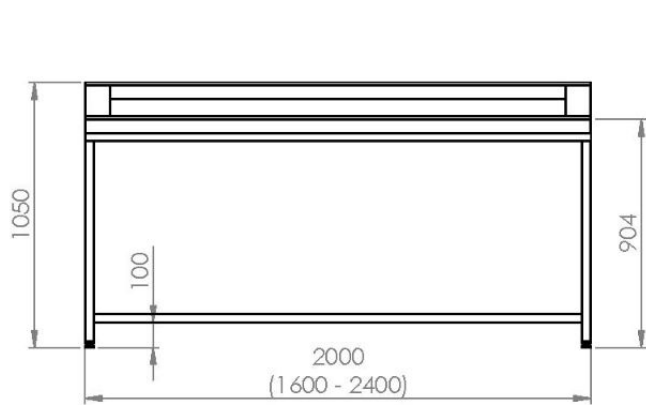

ΕΚΘΕΤΗΡΙΟ ΨΑΡΙΩΝ TR PS 200

PRODUCT SPECIFICATIONS

Weight	56 kg
Dimensions	200 × 120 × 105 cm
Όγκος (m3)	2.52

SKU: TR PS 200

Table for fish	TR PS 200