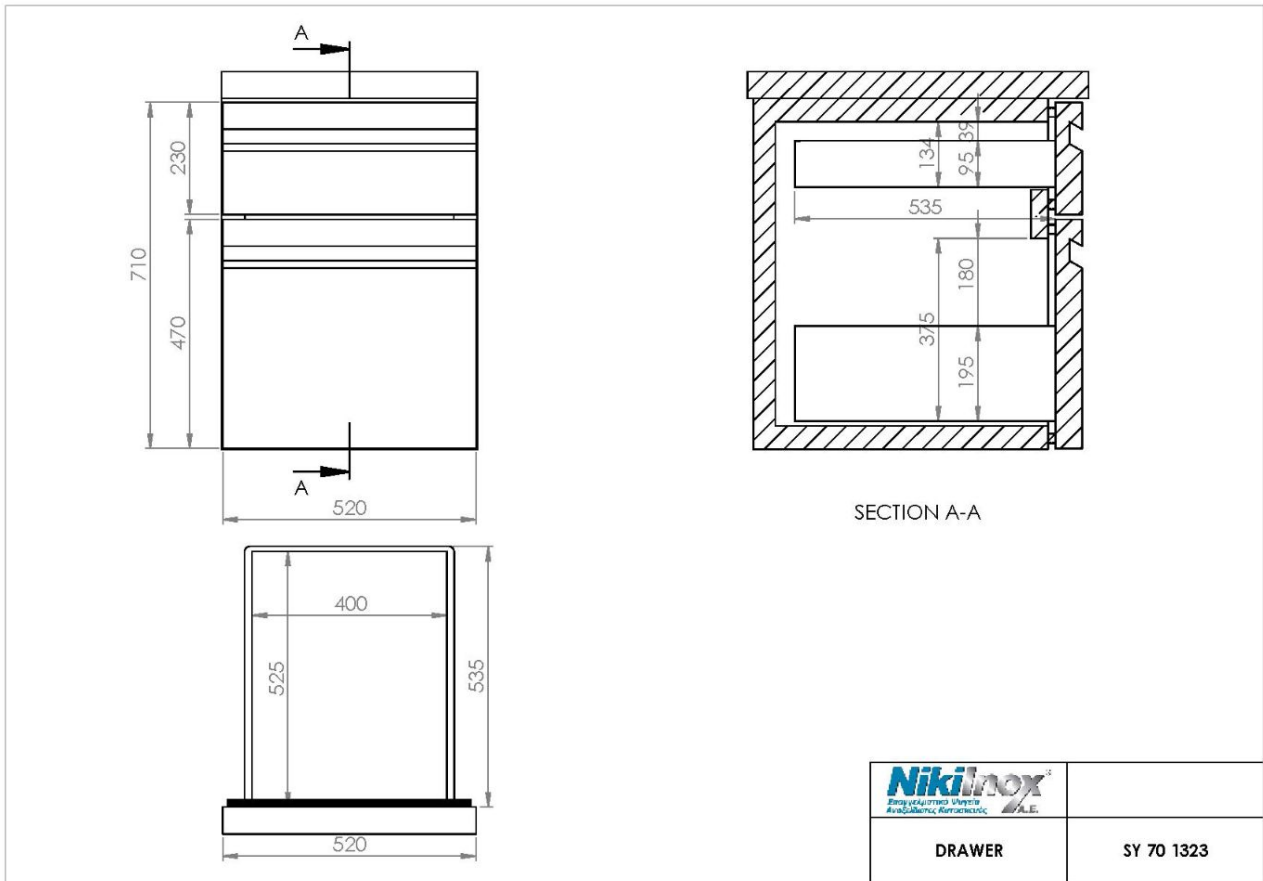

Drawer SY 70 1323

SKU: SY 70 1323

Dimensions: 51,5 × 55 × 72 cm

Weight: 30 Kg

Product Description

[Product Photos](#)

Technical Drawing

NIKI INOX S.A.