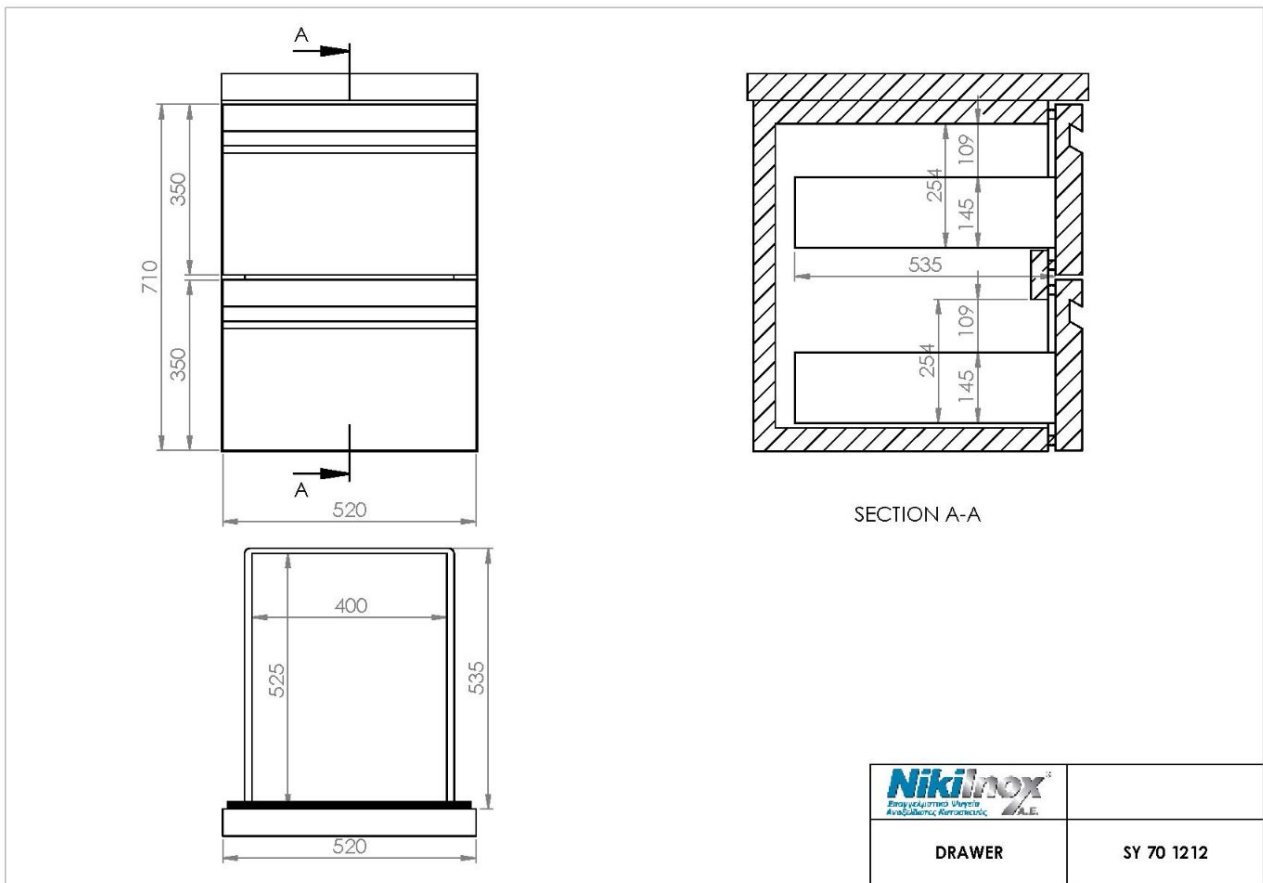

Drawer SY 70 1212

SKU: SY 70 1212

Dimensions: 51,5 × 55 × 72 cm

Weight: 27 Kg

Product Description

[Product Photos](#)

Technical Drawing

NIKI INOX S.A.