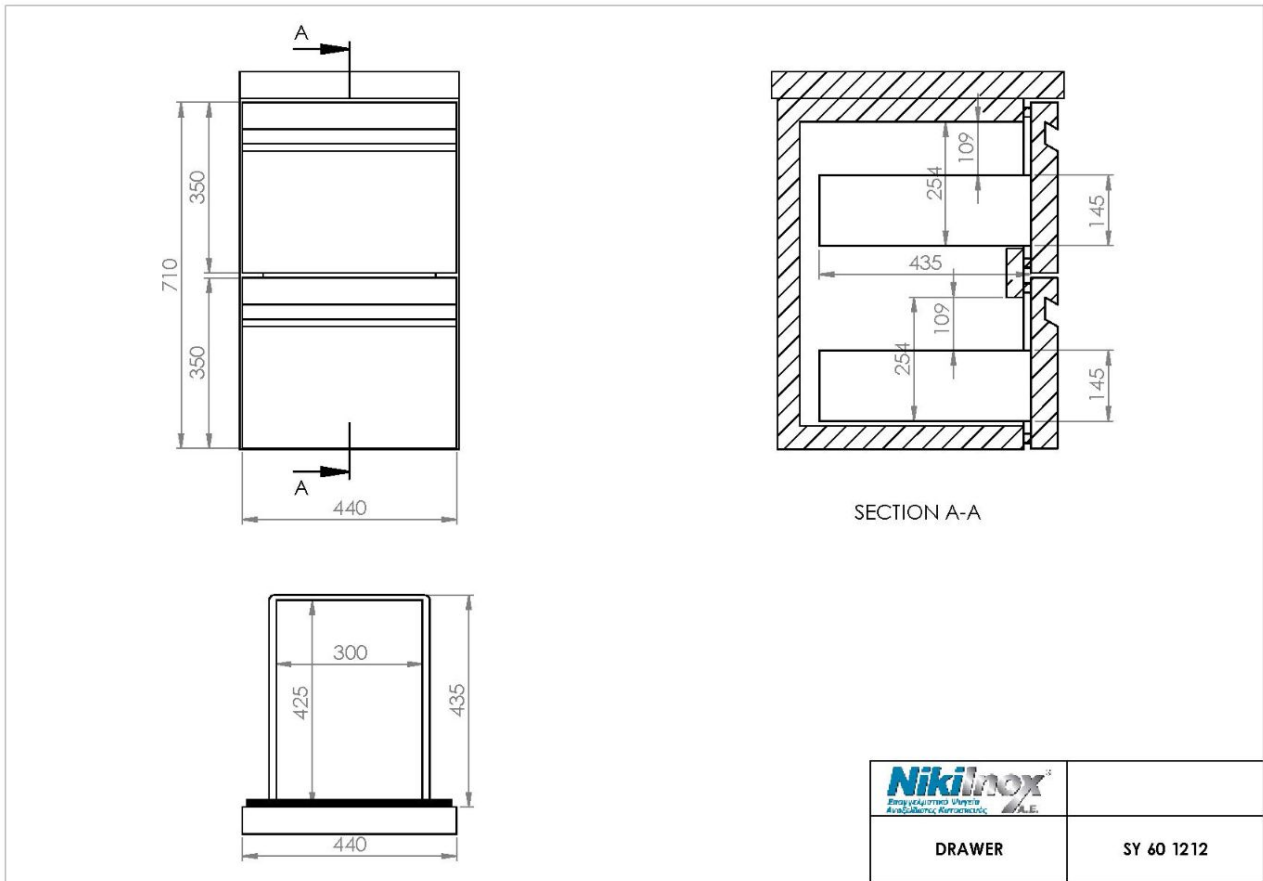

Technical Drawing

NIKI INOX S.A.

Industrial Area of Thessaloniki
P.O. Box 1056, 57022 Sindos
VAT: 082104633 G.E.MI. No:
38081805000

T: +30 2310 798 696
F: +30 2310 797 920
URL: <https://niki-inox.gr>
E: info@niki-inox.gr