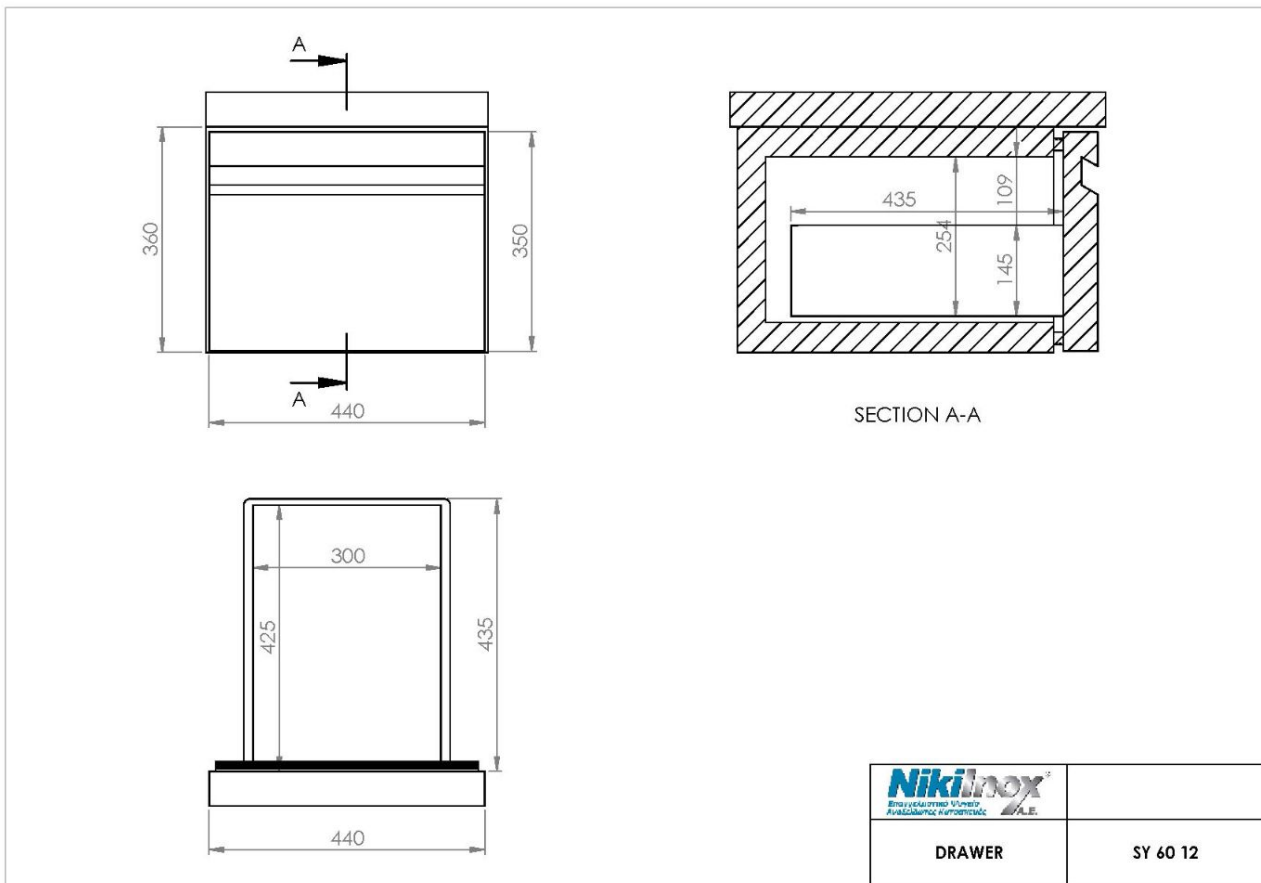

Technical Drawing

NIKI INOX S.A.

Industrial Area of Thessaloniki
P.O. Box 1056, 57022 Sindos
VAT: 082104633 G.E.MI. No:
38081805000

T: +30 2310 798 696
F: +30 2310 797 920
URL: <https://niki-inox.gr>
E: info@niki-inox.gr