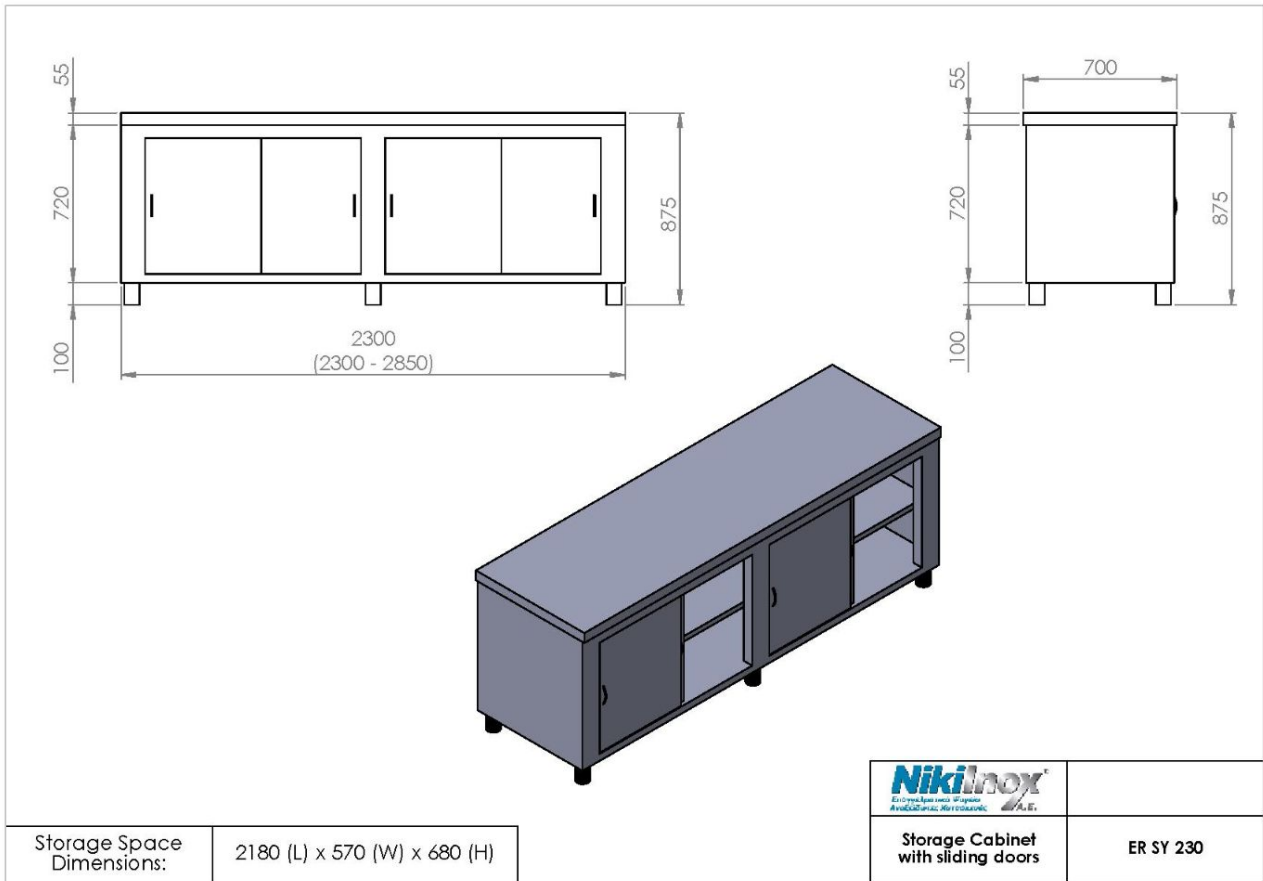

Storage Cabinet ER SY 230 (00CU.S7230)

SKU: ER SY 230

Dimensions: 230 × 70 × 88 cm

Weight: 95 Kg

Product Description

Product Photos

Technical Drawing

NIKI INOX S.A.