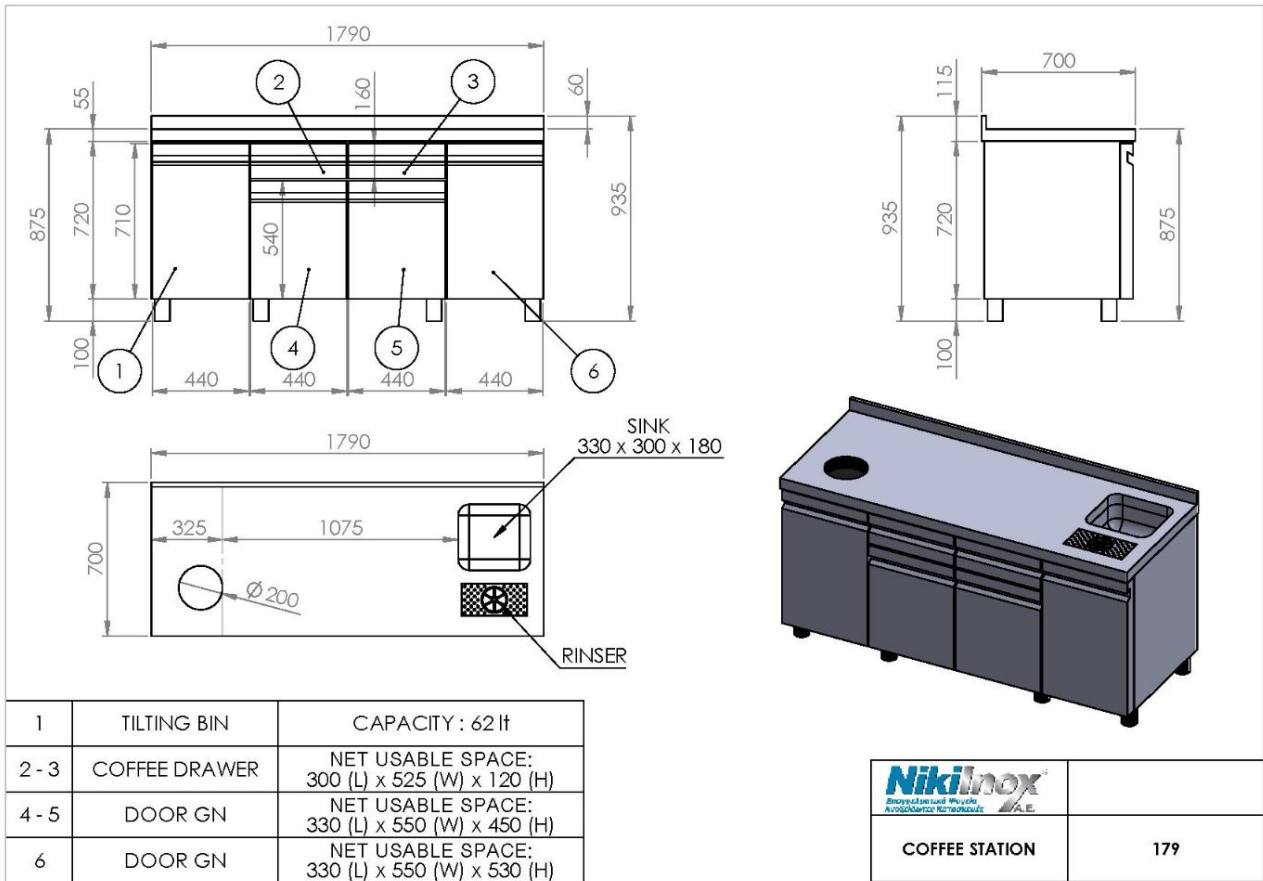

Coffee Station ουδέτερο CS NE 179 (00CS.GN179.A550)

SKU: CS NE 179

Διαστάσεις: 179 × 70 × 88 cm

Βάρος: 170 Kg

Περιγραφή προϊόντος

Φωτογραφίες προϊόντος

Μηχανολογικό σχέδιο

NIKI INOX AE