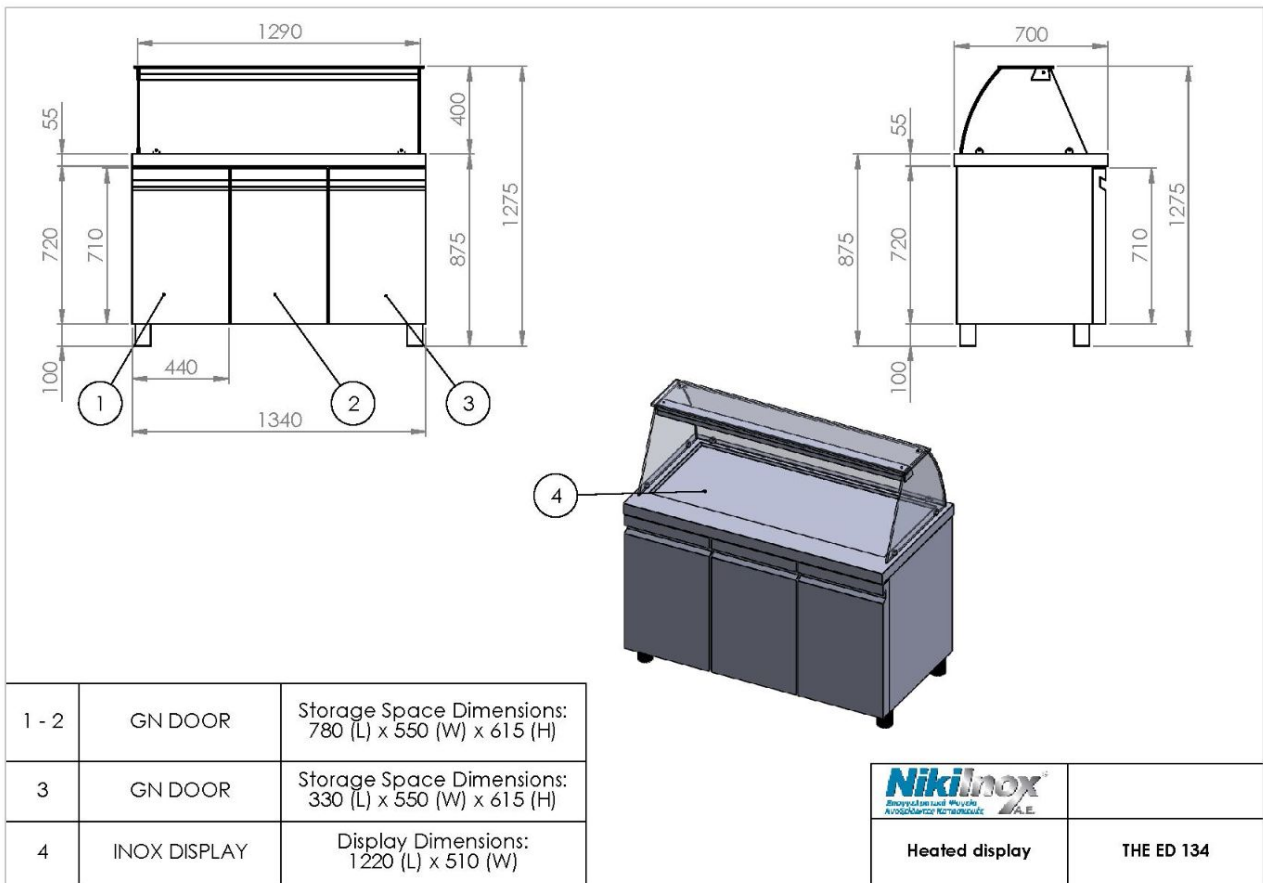

Επιδαπέδιος θερμοθάλαμος με λάμπες αλογόνου THE ED 134 (H0HC.GN134E)

SKU: THE ED 134

Διαστάσεις: 134 × 70 × 129 cm

Βάρος: 90 Kg

Κατανάλωση (W): 2000

Περιγραφή προϊόντος

Φωτογραφίες προϊόντος

Μηχανολογικό σχέδιο