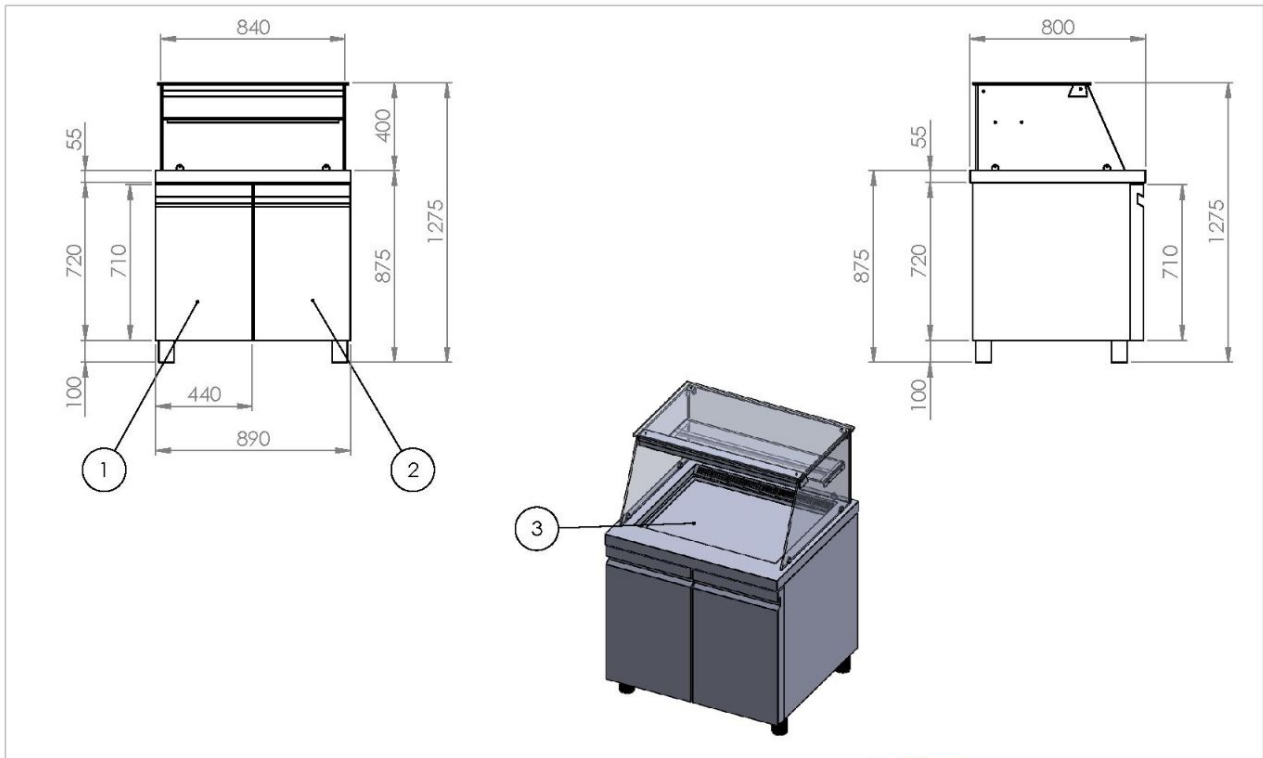

Επιδαπέδιος Θερμοθάλαμος με αέρα THE 80 089A (H0HC.80089C)

SKU: THE 80 089A

Διαστάσεις: 89 × 80 × 129 cm

Βάρος: 88 Kg

Προτεινόμενοι Κλάδοι: ΓΕΝΙΚΗΣ ΧΡΗΣΗΣ

Κατανάλωση (W): 1600

Όγκος (m3): 0.87

Πόρτες: 3

Περιγραφή προϊόντος

Φωτογραφίες προϊόντος

Μηχανολογικό σχέδιο

| | | |
|-------|--------------|--|
| 1 - 2 | GN DOOR | Storage Space Dimensions: 780 (L) x 650 (W) x 545 (H) |
| 3 | INOX DISPLAY | Display Dimensions: 732 (L) x 540 (W) |