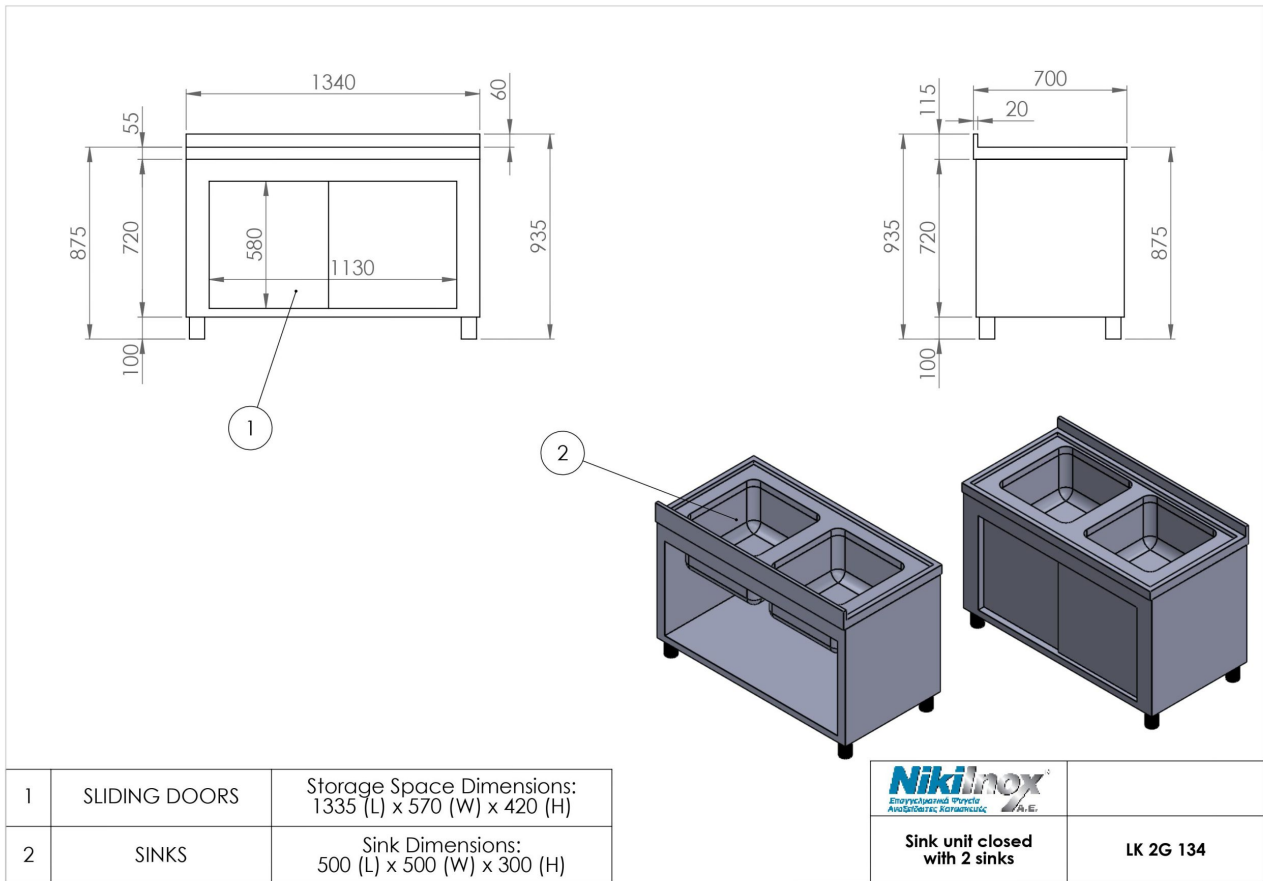

Λάντζα κλειστή LK 2G 134 (LBCS.S7135.25)

SKU: LK 2G 134

Διαστάσεις: 134 × 70 × 88 cm

Βάρος: 45 Kg

Προτεινόμενοι Κλάδοι: ΕΣΤΙΑΤΟΡΙΑ, ΖΑΧΑΡΟΠΛΑΣΤΕΙΑ, ΚΑΝΤΙΝΕΣ, ΠΙΤΣΑΡΙΕΣ,
ΨΑΡΟΤΑΒΕΡΝΕΣ

Όγκος (m3): 0.81

Περιγραφή προϊόντος

Φωτογραφίες προϊόντος

Μηχανολογικό σχέδιο

1	SLIDING DOORS	Storage Space Dimensions: 1335 (L) x 570 (W) x 420 (H)
2	SINKS	Sink Dimensions: 500 (L) x 500 (W) x 300 (H)

Sink unit closed with 2 sinks	LK 2G 134