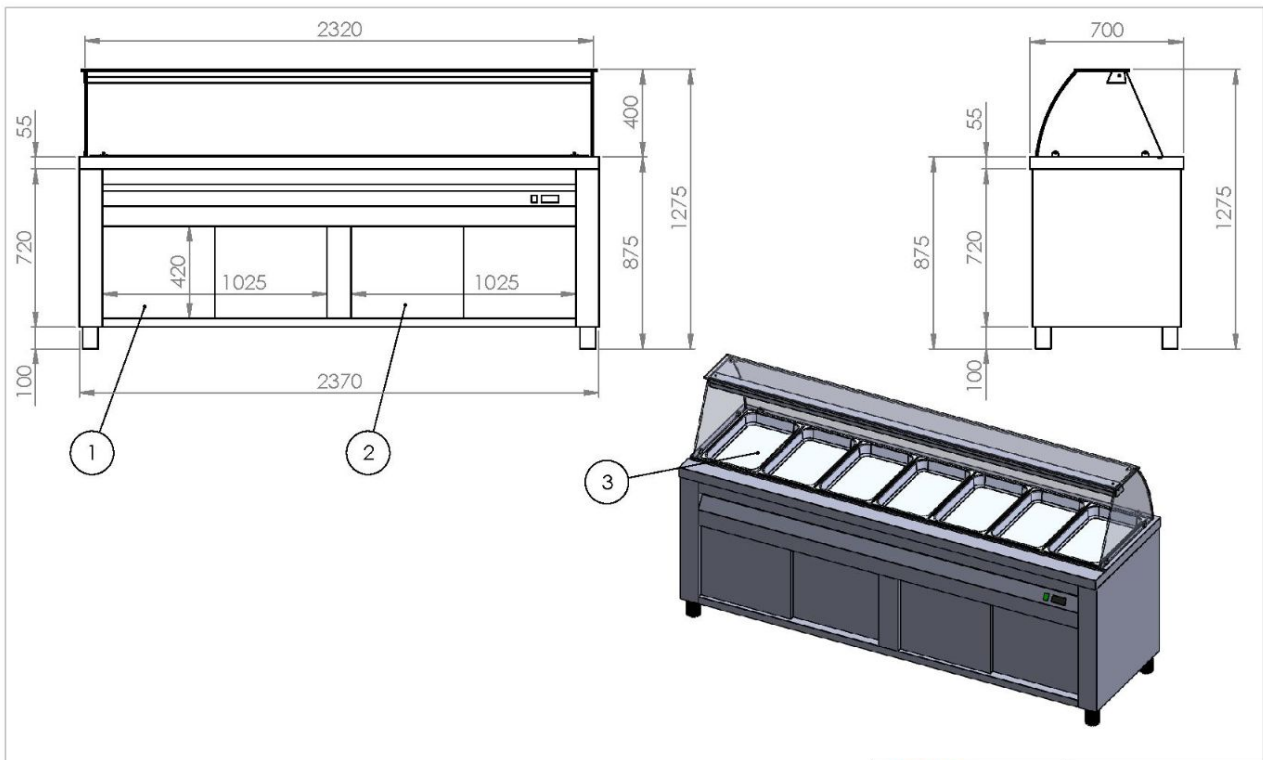

**Μπαιν μαρί θερμαινόμενη βιτρίνα προβολής MM ED 237G  
(00MM.70237H.71)**

**SKU: MM ED 237G**

**Διαστάσεις:** 137 × 70 × 129 cm

**Βάρος:** 140 Kg

**Προτεινόμενοι Κλάδοι:** ΕΣΤΙΑΤΟΡΙΑ, ΚΑΝΤΙΝΕΣ

**Δίσκοι GN:** 7 (1/1)

**Κατανάλωση (W):** 4000

**Όγκος (m3):** 2.01

**Περιγραφή προϊόντος**

**Φωτογραφίες προϊόντος**

**Μηχανολογικό σχέδιο**

1 - 2	SLIDING DOORS	Storage Space Dimensions: 2360 (L) x 600 (W) x 420 (H)
3	DISPLAY	Display Capacity: 7 GN Trays (1/1)