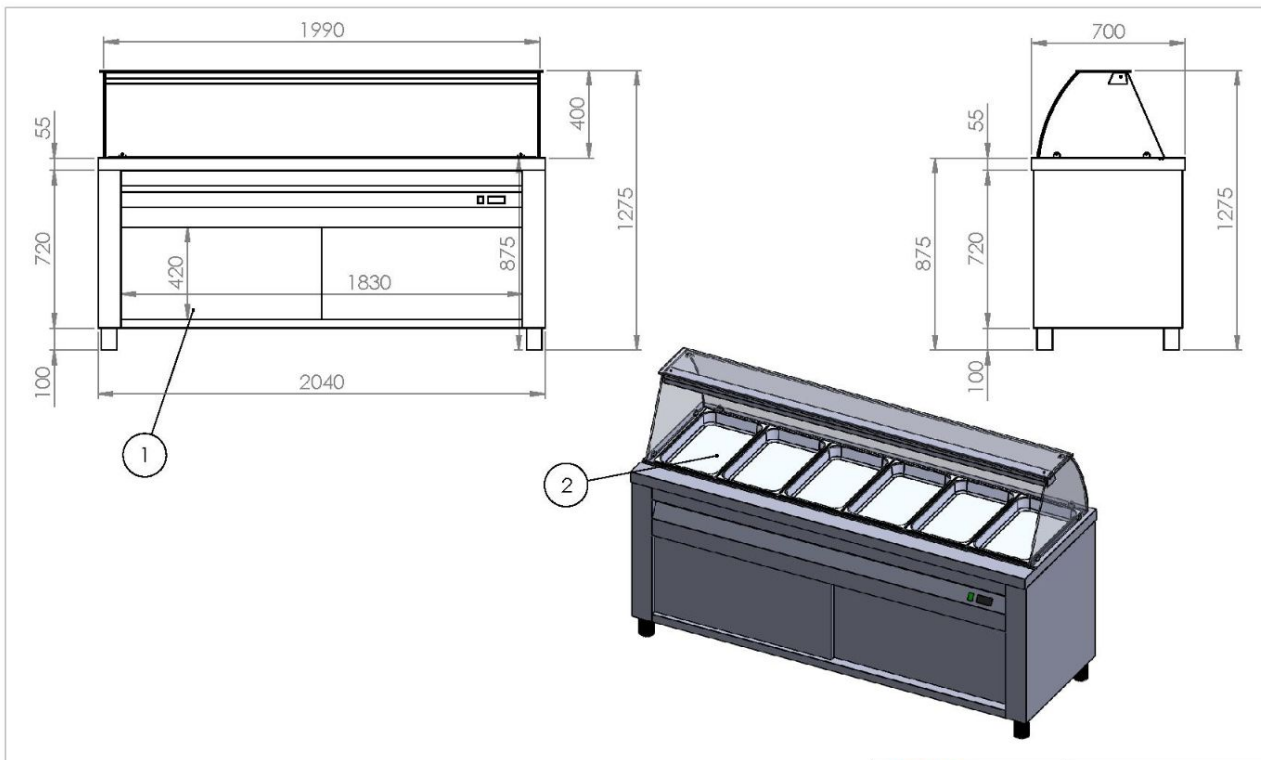

**Μπαιν μαρί θερμαινόμενη βιτρίνα προβολής MM ED 204G
(00MM.70204H.61)**

SKU: MM ED 204G

Διαστάσεις: 204 × 70 × 129 cm

Βάρος: 130 Kg

Προτεινόμενοι Κλάδοι: ΕΣΤΙΑΤΟΡΙΑ, ΚΑΝΤΙΝΕΣ

Δίσκοι GN: 6 (1/1)

Κατανάλωση (W): 4000

Όγκος (m3): 1.79

Περιγραφή προϊόντος

Φωτογραφίες προϊόντος

Μηχανολογικό σχέδιο

1	SLIDING DOORS	Storage Space Dimensions: 2030 (L) x 600 (W) x 420 (H)
2	DISPLAY	Display Capacity: 6 GN Trays (1/1)

	
Bain Marie	MM ED 204G