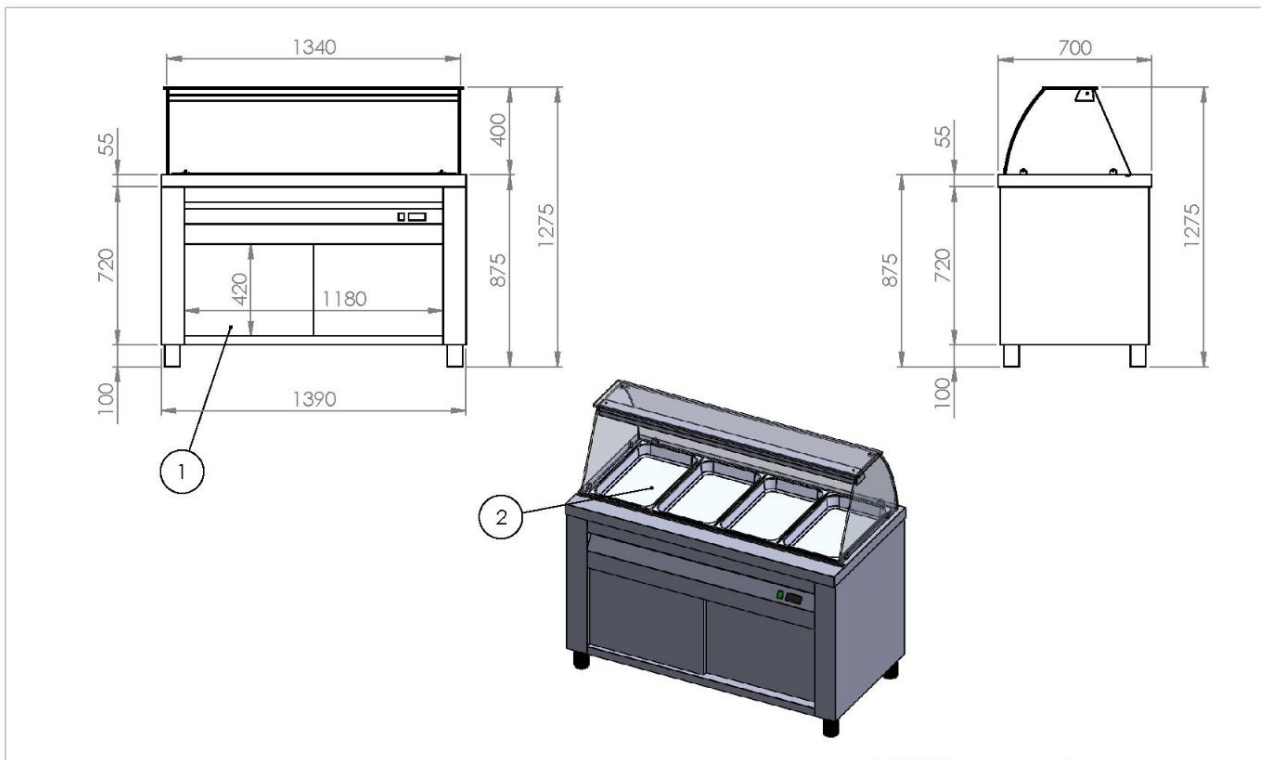

**Μπαιν μαρί θερμαινόμενη βιτρίνα προβολής MM ED 140G
(00MM.70140H.41)**

SKU: MM ED 140G

Διαστάσεις: 139 × 70 × 129 cm

Βάρος: 110 Kg

Προτεινόμενοι Κλάδοι: ΕΣΤΙΑΤΟΡΙΑ, ΚΑΝΤΙΝΕΣ

Δίσκοι GN: 4 (1/1)

Κατανάλωση (W): 2000

Όγκος (m3): 1.23

Περιγραφή προϊόντος

Φωτογραφίες προϊόντος

Μηχανολογικό σχέδιο

1	SLIDING DOORS	Storage Space Dimensions: 1380 (L) x 600 (W) x 420 (H)
2	DISPLAY	Display Capacity: 4 GN Trays (1/1)

	
Bain Marie	MM ED 140G