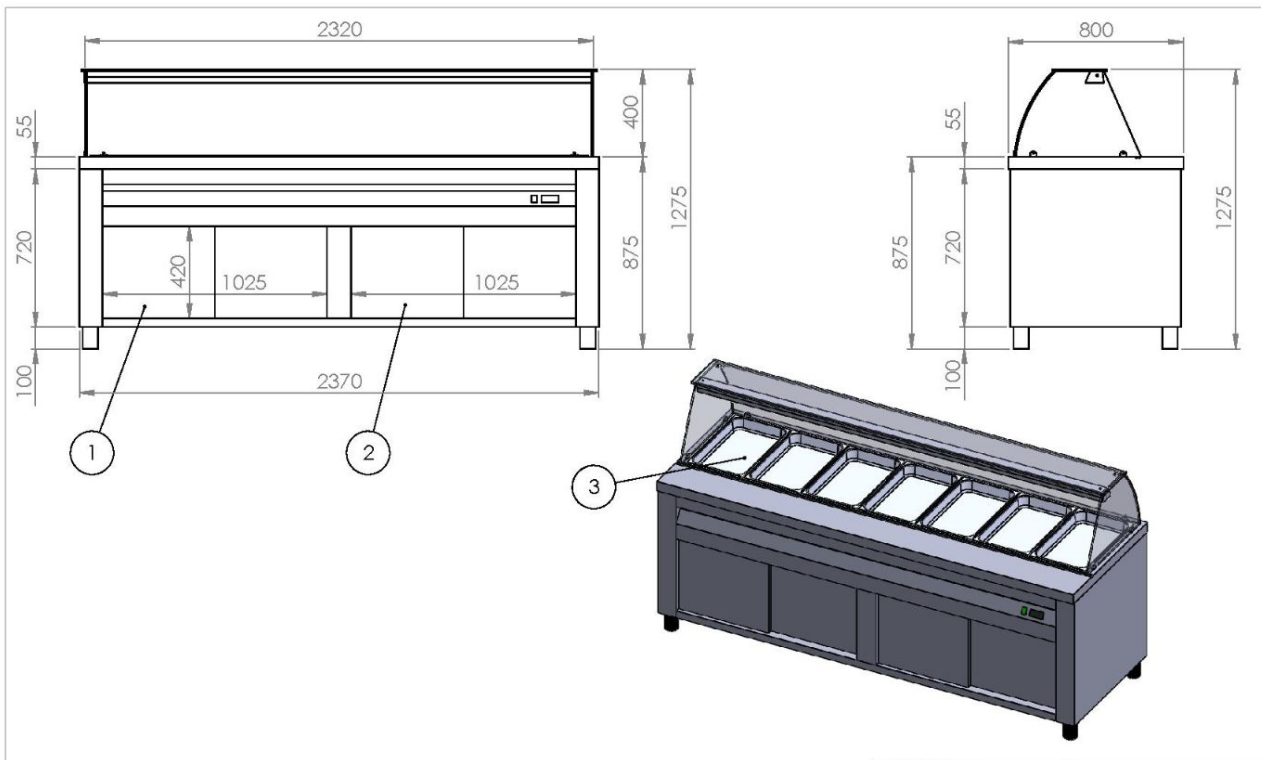

**Μπαιν μαρί θερμαινόμενη βιτρίνα προβολής MM 80 237G  
(00MM.80237H.71)**

**SKU: MM 80 237G**

**Διαστάσεις:** 237 × 80 × 129 cm

**Βάρος:** 170 Kg

**Προτεινόμενοι Κλάδοι:** ΕΣΤΙΑΤΟΡΙΑ, ΚΑΝΤΙΝΕΣ

**Δίσκοι GN:** 7 (1/1)

**Κατανάλωση (W):** 4000

**Όγκος (m3):** 2.45

**Περιγραφή προϊόντος**

**Φωτογραφίες προϊόντος**

**Μηχανολογικό σχέδιο**

1 - 2	SLIDING DOORS	Storage Space Dimensions: 2360 (L) x 700 (W) x 420 (H)
3	DISPLAY	Display Capacity: 7 GN Trays (1/1)