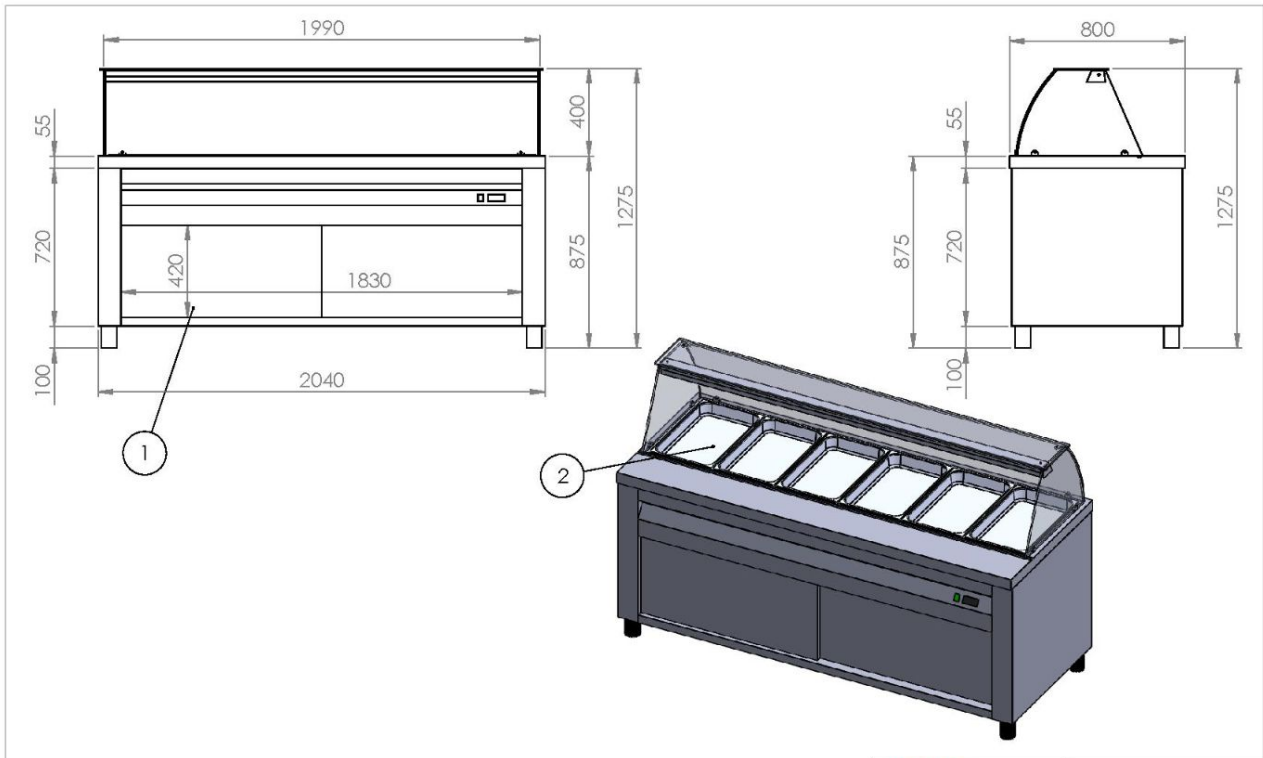

**Μπαιν μαρί θερμαινόμενη βιτρίνα προβολής MM 80 204G
(00MM.80204H.61)**

SKU: MM 80 204G

Διαστάσεις: 204 × 80 × 129 cm

Βάρος: 160 Kg

Προτεινόμενοι Κλάδοι: ΕΣΤΙΑΤΟΡΙΑ, ΚΑΝΤΙΝΕΣ

Δίσκοι GN: 6 (1/1)

Κατανάλωση (W): 4000

Όγκος (m3): 2.10

Περιγραφή προϊόντος

Φωτογραφίες προϊόντος

Μηχανολογικό σχέδιο

1	SLIDING DOORS	Storage Space Dimensions: 2030 (L) x 700 (W) x 420 (H)
2	DISPLAY	Display Capacity: 6 GN Trays (1/1)

	
Bain Marie	MM 80 204G