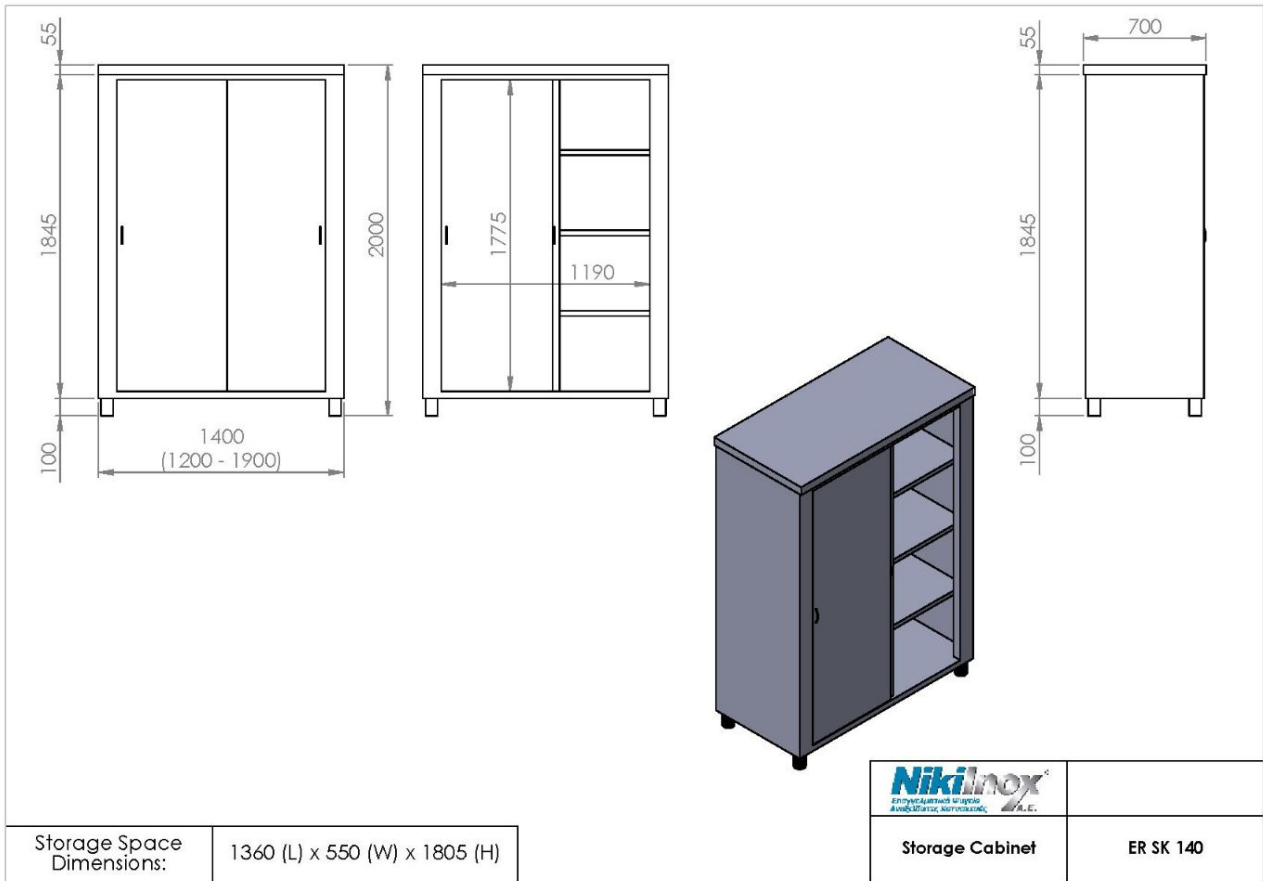

NIKI INOX AE

Βιομηχανική Περιοχή Θεσσαλονίκης

Τ.Θ. 1056, 57022 Σίνδος

ΑΦΜ: 082104633 Αρ.ΓΕΜΗ: 38081805000

T: +30 2310 798 696

F: +30 2310 797 920

URL: <https://niki-inox.gr>

E: info@niki-inox.gr