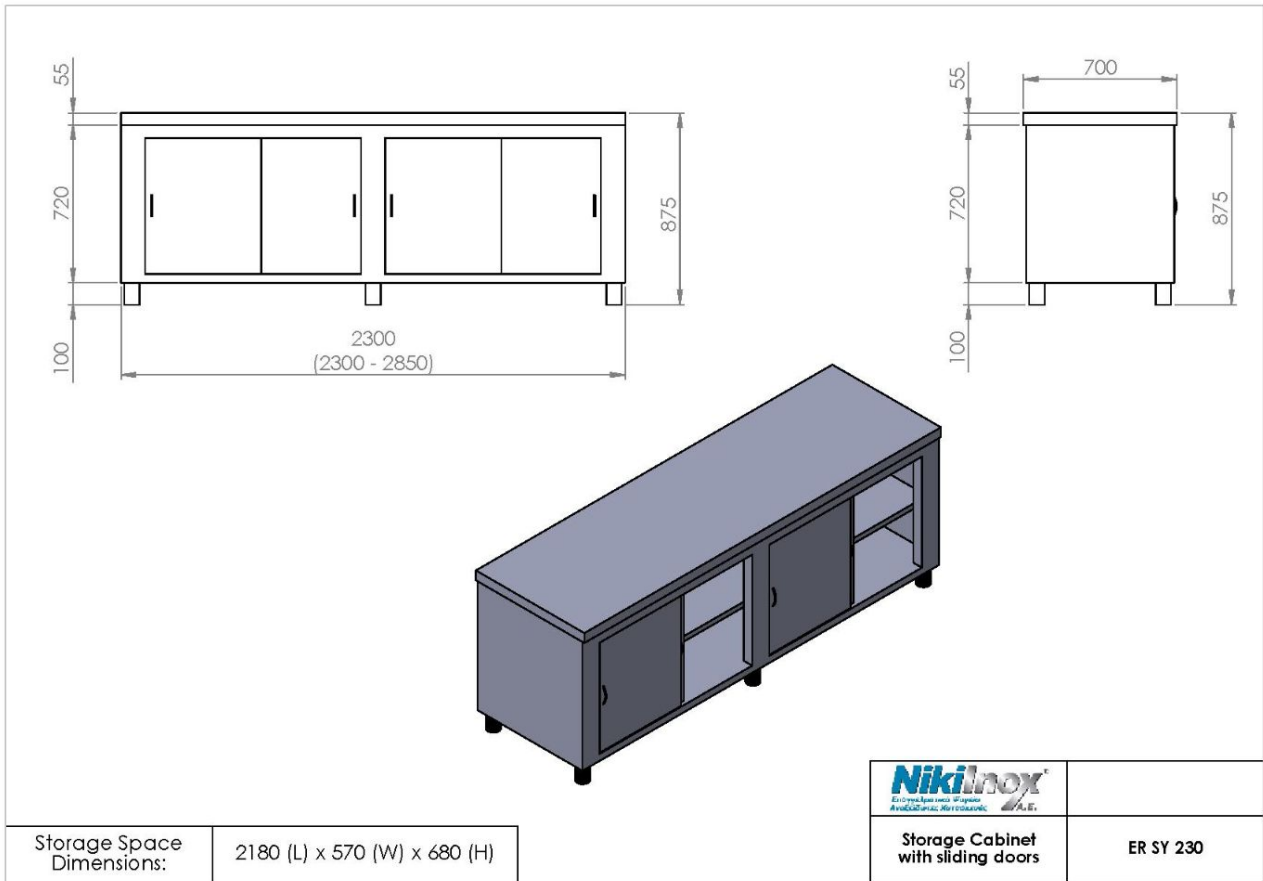

Ερμάριο με συρόμενες πόρτες ER SY 230 (00CU.S7230)

SKU: ER SY 230

Διαστάσεις: 230 × 70 × 88 cm

Βάρος: 95 Kg

Όγκος (m3): 1.38

Περιγραφή προϊόντος

Φωτογραφίες προϊόντος

Μηχανολογικό σχέδιο