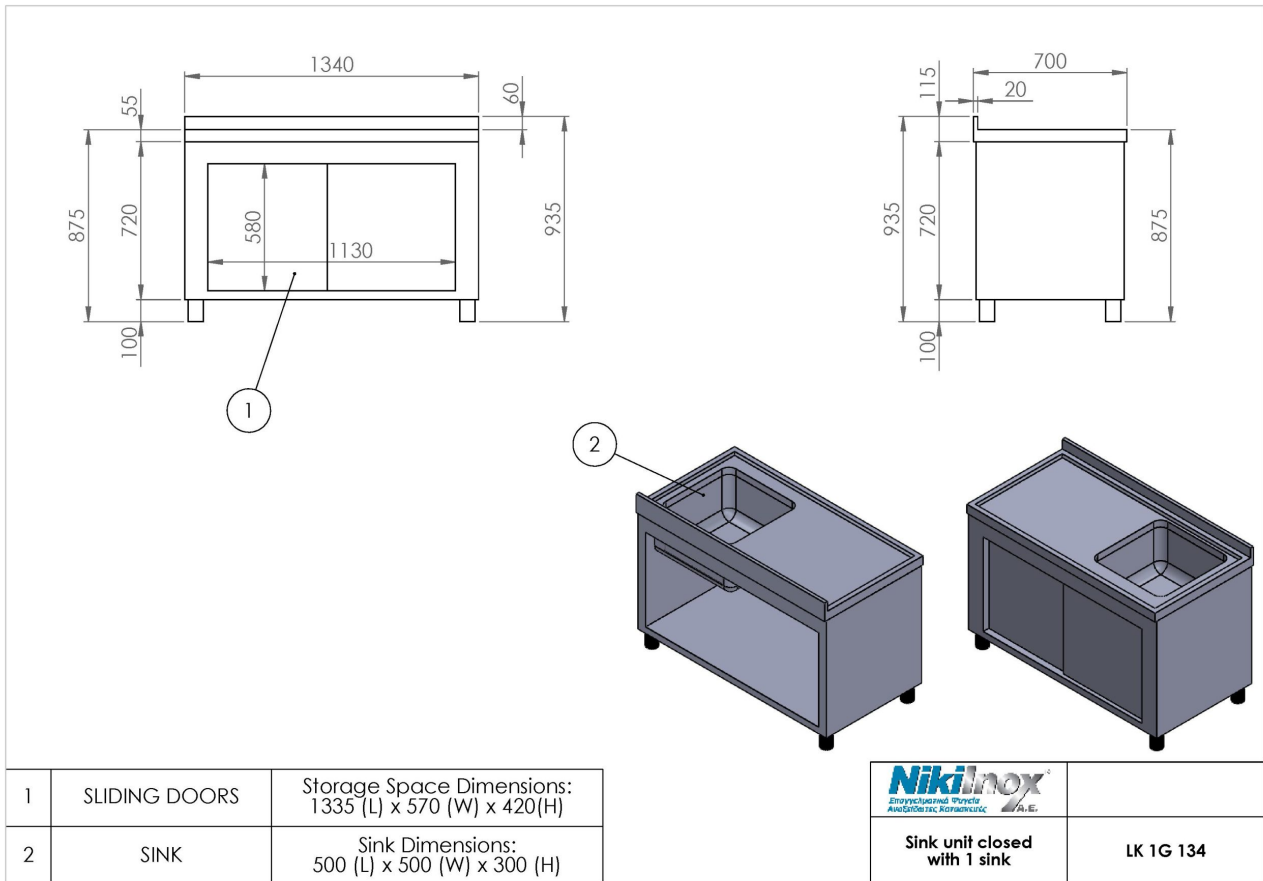

Λάντζα κλειστή LK 1G 134 (RBCS.S7135.15)

SKU: LK 1G 134

Διαστάσεις: 134 × 70 × 88 cm

Βάρος: 42 Kg

Προτεινόμενοι Κλάδοι: ΕΣΤΙΑΤΟΡΙΑ, ΖΑΧΑΡΟΠΛΑΣΤΕΙΑ, ΚΑΝΤΙΝΕΣ, ΠΙΤΣΑΡΙΕΣ,
ΨΑΡΟΤΑΒΕΡΝΕΣ

Όγκος (m3): 0.81

Περιγραφή προϊόντος

Φωτογραφίες προϊόντος

Μηχανολογικό σχέδιο

1	SLIDING DOORS	Storage Space Dimensions: 1335 (L) x 570 (W) x 420(H)
2	SINK	Sink Dimensions: 500 (L) x 500 (W) x 300 (H)

Sink unit closed with 1 sink	LK 1G 134

NIKI INOX AE
 Βιομηχανική Περιοχή Θεσσαλονίκης
 Τ.Θ. 1056, 57022 Σίνδος
 ΑΦΜ: 082104633 Αρ.ΓΕΜΗ: 38081805000