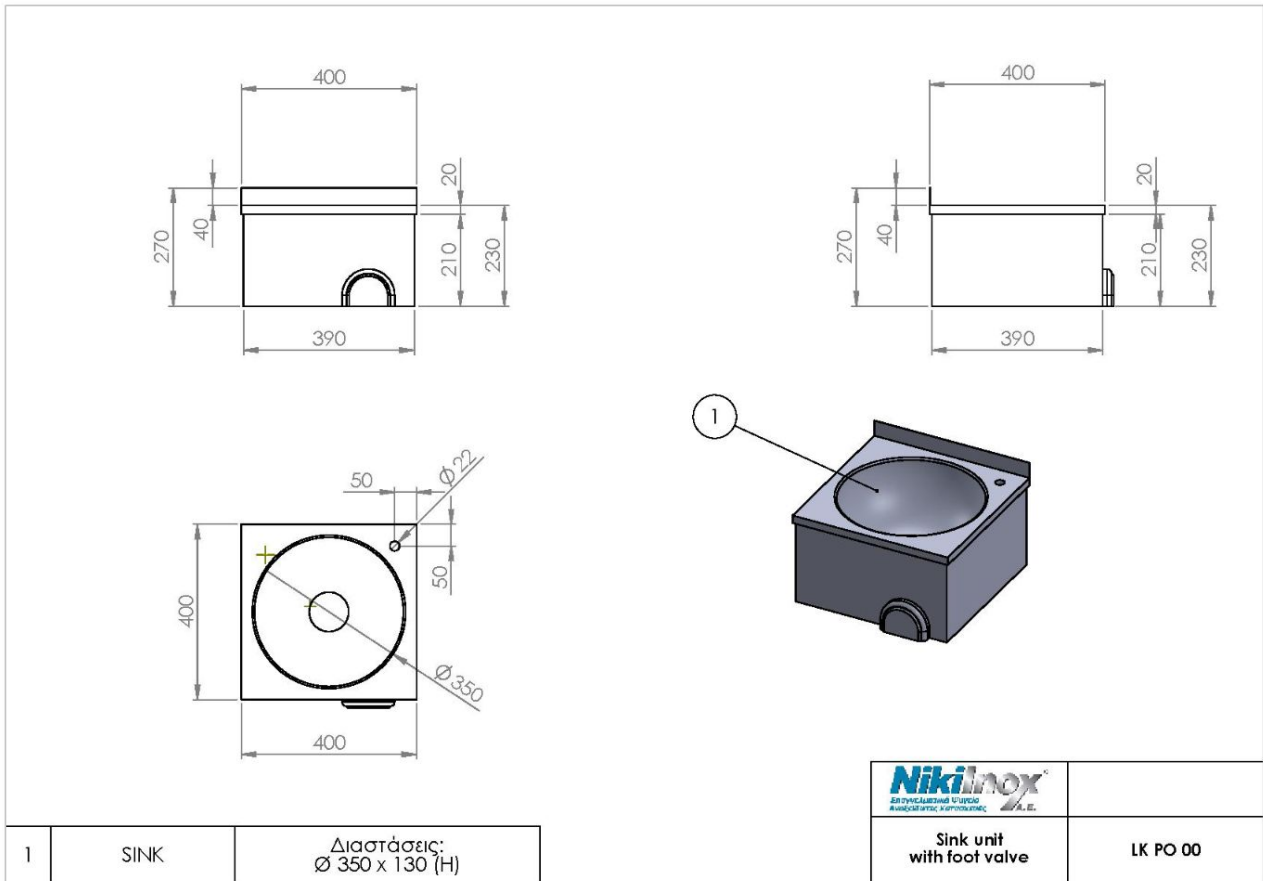

Λάντζα με ποδοβαλβίδα LK P0 00 (WBCS.40040)

SKU: LK P0 00

Διαστάσεις: 40 × 40 × 25 cm

Βάρος: 7 Kg

Προτεινόμενοι Κλάδοι: ΕΣΤΙΑΤΟΡΙΑ, ΖΑΧΑΡΟΠΛΑΣΤΕΙΑ, ΚΑΝΤΙΝΕΣ, ΠΙΤΣΑΡΙΕΣ,
ΨΑΡΟΤΑΒΕΡΝΕΣ

Όγκος (m3): 0.04

Περιγραφή προϊόντος

Φωτογραφίες προϊόντος

Μηχανολογικό σχέδιο

1	SINK	Διαστάσεις: Ø 350 x 130 (H)
---	------	--------------------------------

Sink unit with foot valve	LK PO 00

NIKI INOX AE
 Βιομηχανική Περιοχή Θεσσαλονίκης
 Τ.Θ. 1056, 57022 Σίνδος
 ΑΦΜ: 082104633 Αρ.ΓΕΜΗ: 38081805000