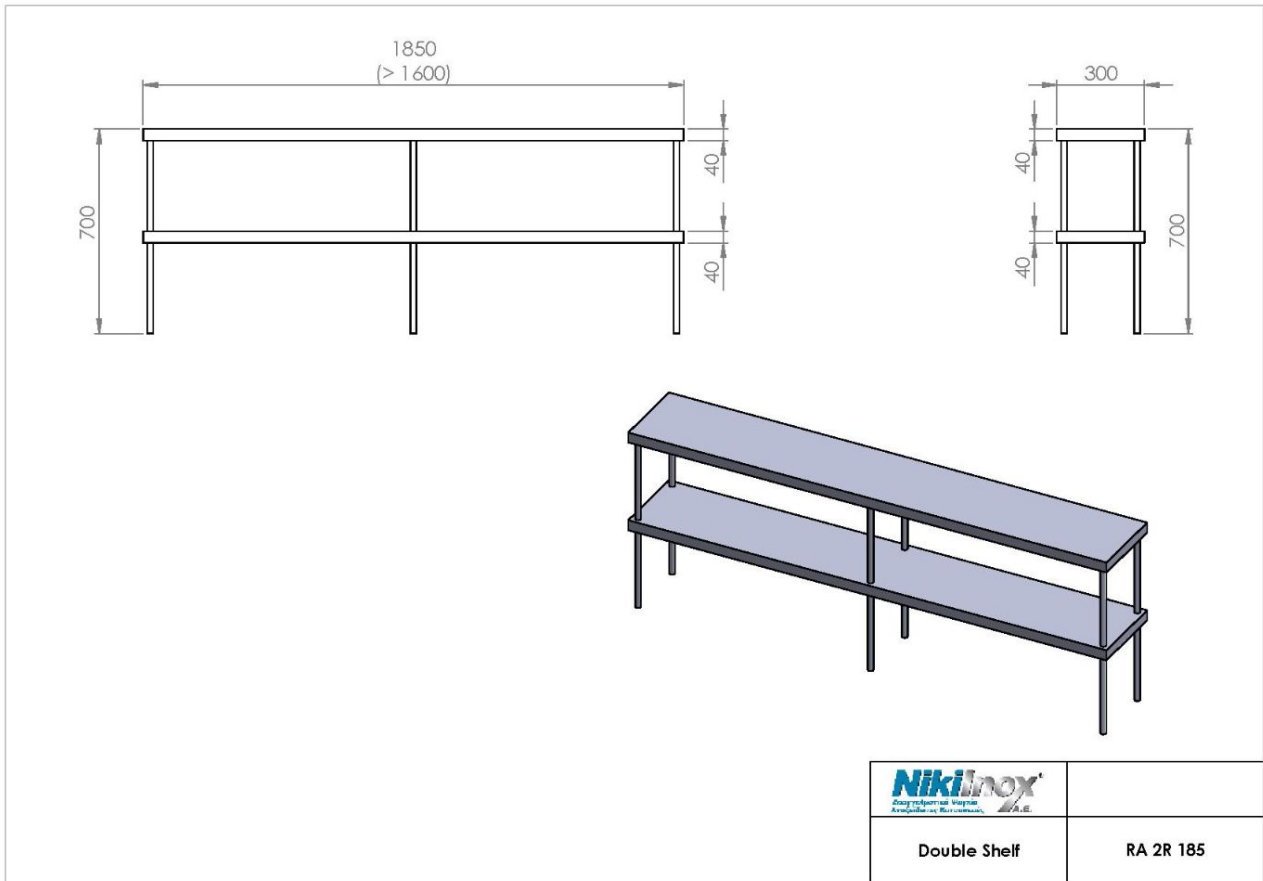

NIKI INOX AE

Βιομηχανική Περιοχή Θεσσαλονίκης

Τ.Θ. 1056, 57022 Σίνδος

ΑΦΜ: 082104633 Αρ.ΓΕΜΗ: 38081805000

T: +30 2310 798 696

F: +30 2310 797 920

URL: <https://niki-inox.gr>

E: info@niki-inox.gr