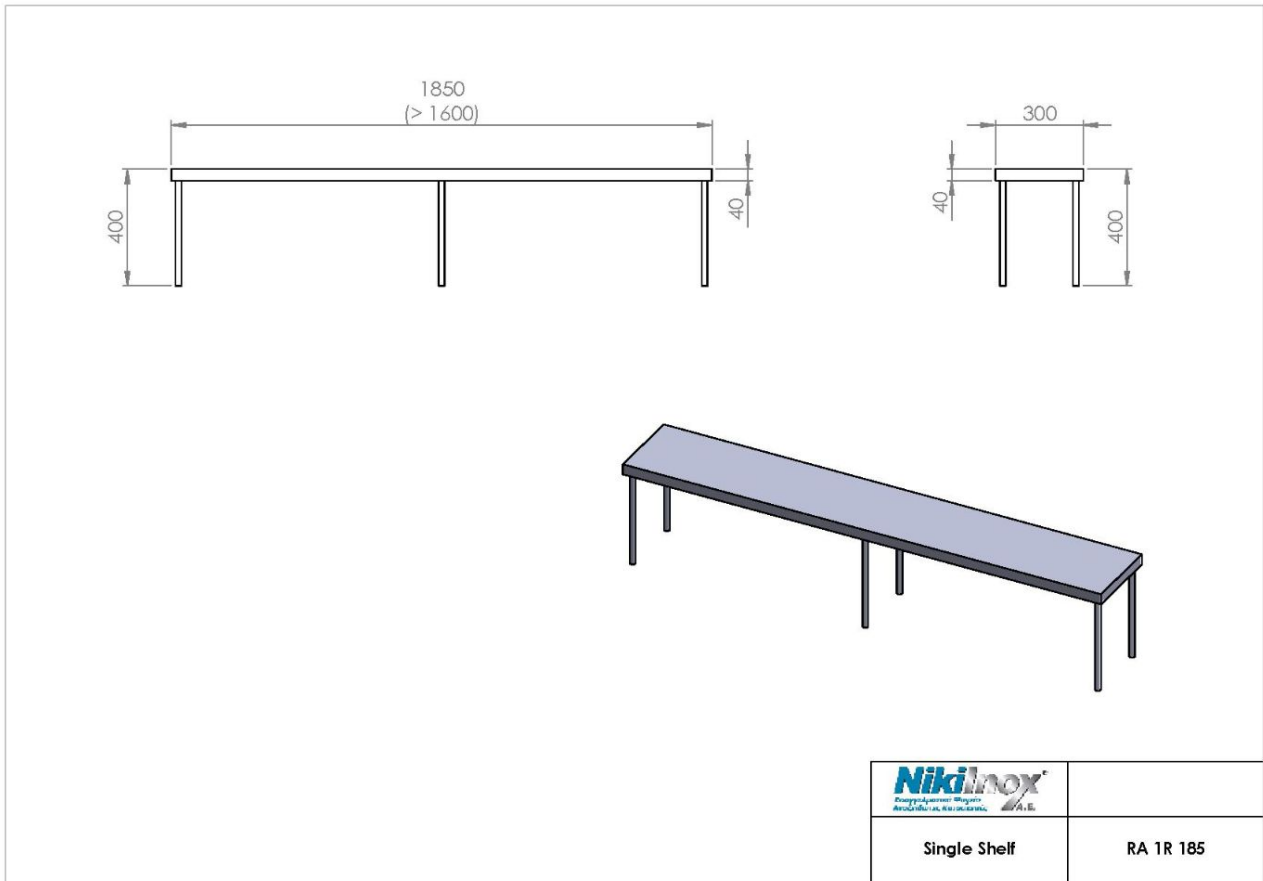

NIKI INOX AE

Βιομηχανική Περιοχή Θεσσαλονίκης

Τ.Θ. 1056, 57022 Σίνδος

ΑΦΜ: 082104633 Αρ.ΓΕΜΗ: 38081805000

T: +30 2310 798 696

F: +30 2310 797 920

URL: <https://niki-inox.gr>

E: info@niki-inox.gr