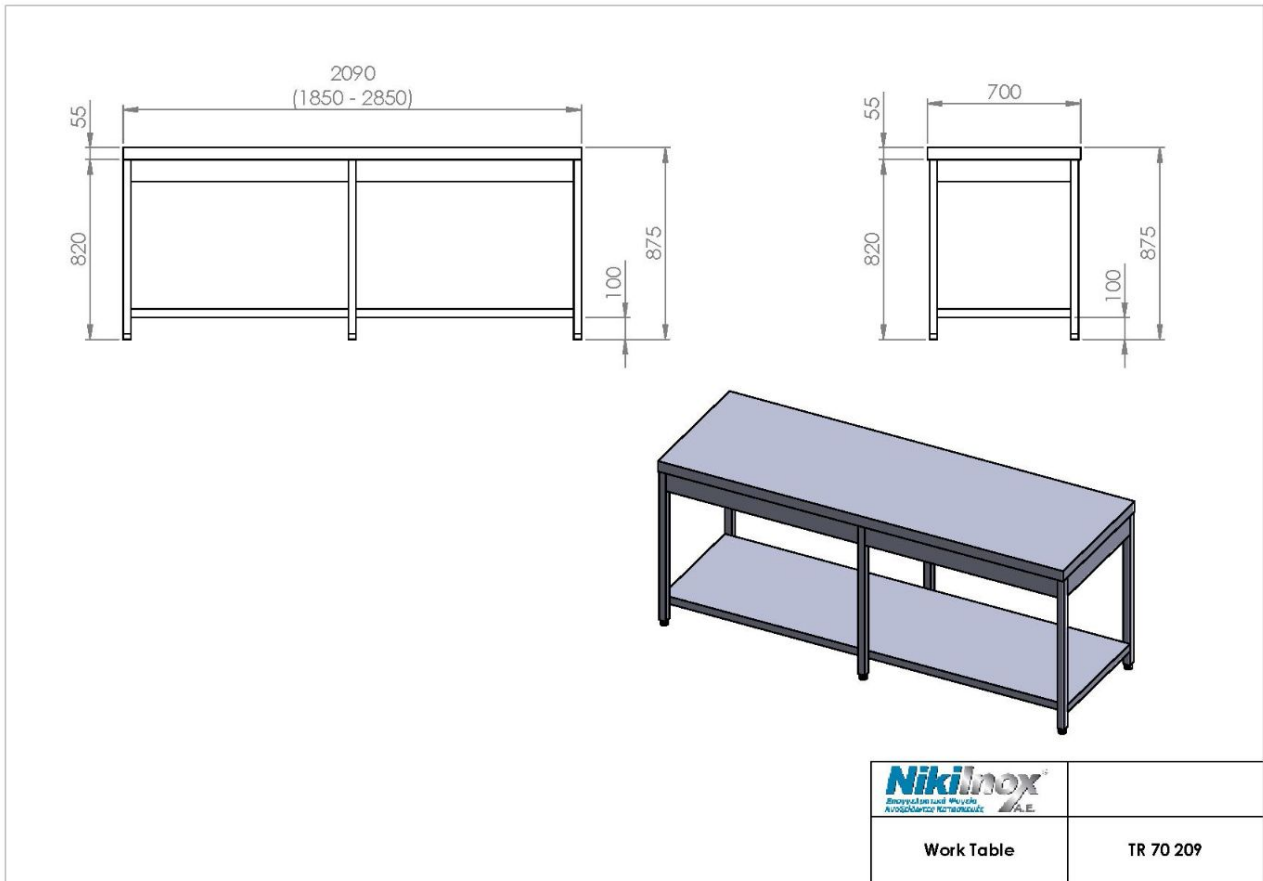

NIKI INOX AE
Βιομηχανική Περιοχή Θεσσαλονίκης
Τ.Θ. 1056, 57022 Σίνδος
ΑΦΜ: 082104633 Αρ.ΓΕΜΗ: 38081805000

T: +30 2310 798 696
F: +30 2310 797 920
URL: <https://niki-inox.gr>
E: info@niki-inox.gr