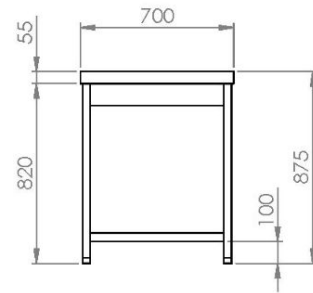

Τραπέζι εργασίας TR 70 104 (00TL.70104)

SKU: TR 70 104

Διαστάσεις: 104 × 70 × 88 cm

Βάρος: 30 Kg

Προτεινόμενοι Κλάδοι: ΕΣΤΙΑΤΟΡΙΑ, ΖΑΧΑΡΟΠΛΑΣΤΕΙΑ, ΚΑΝΤΙΝΕΣ, ΨΑΡΟΤΑΒΕΡΝΕΣ

Όγκος (m3): 0.66

Περιγραφή προϊόντος

Φωτογραφίες προϊόντος

Μηχανολογικό σχέδιο

Work Table	TR 70 105

NIKI INOX AE

Βιομηχανική Περιοχή Θεσσαλονίκης

Τ.Θ. 1056, 57022 Σίνδος

ΑΦΜ: 082104633 Αρ.ΓΕΜΗ: 38081805000

T: +30 2310 798 696