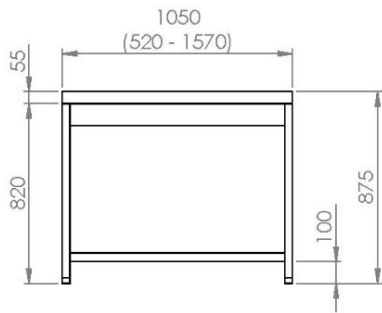

Τραπέζι εργασίας TR 70 104 (00TL.70104)

SKU: TR 70 104

Διαστάσεις: 104 × 70 × 88 cm

Βάρος: 30 Kg

Προτεινόμενοι Κλάδοι: ΕΣΤΙΑΤΟΡΙΑ, ΖΑΧΑΡΟΠΛΑΣΤΕΙΑ, ΚΑΝΤΙΝΕΣ, ΨΑΡΟΤΑΒΕΡΝΕΣ

Όγκος (m3): 0.66

Περιγραφή προϊόντος

Φωτογραφίες προϊόντος

Μηχανολογικό σχέδιο

Work Table	TR 70 105

NIKI INOX AE

Βιομηχανική Περιοχή Θεσσαλονίκης

Τ.Θ. 1056, 57022 Σίνδος

ΑΦΜ: 082104633 Αρ.ΓΕΜΗ: 38081805000

T: +30 2310 798 696