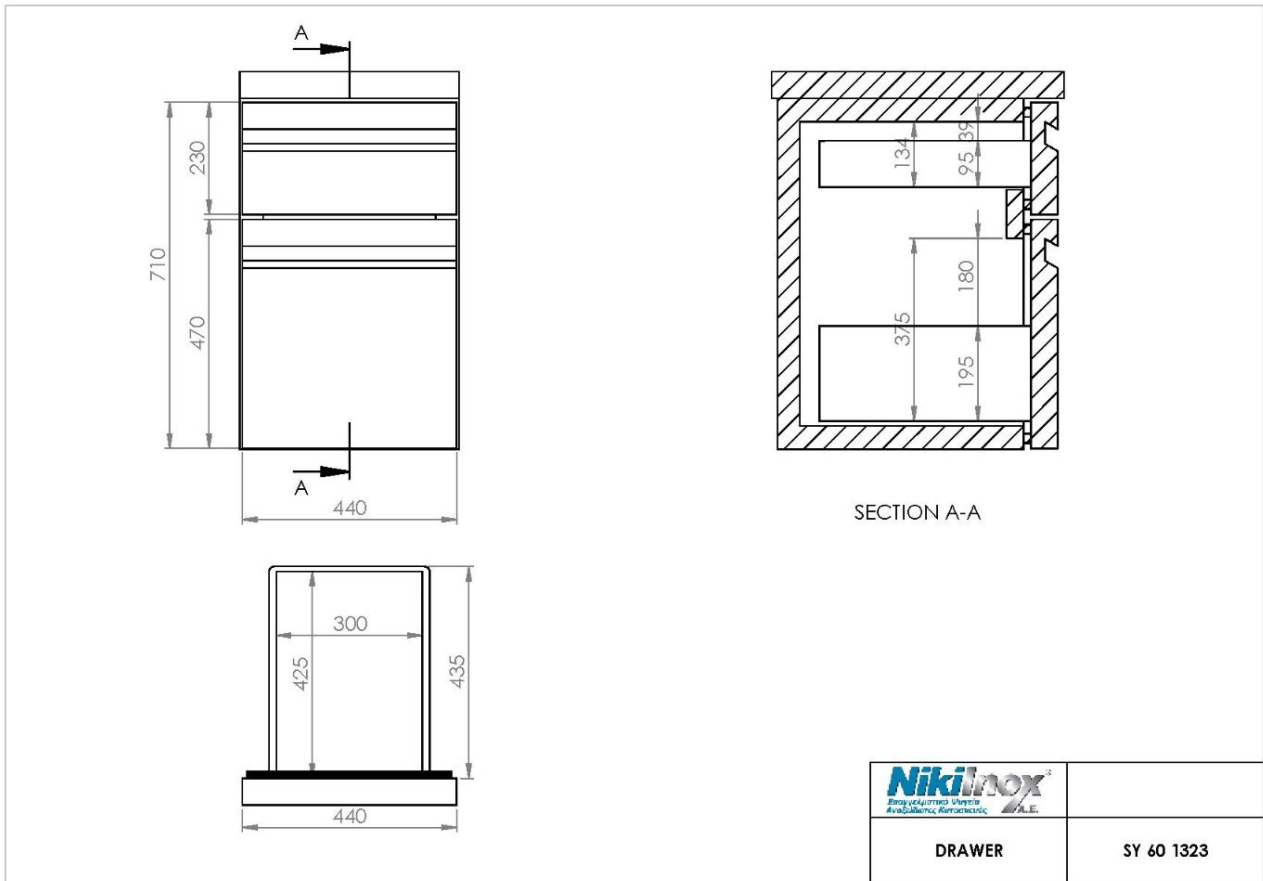

Συρτάρι SY 60 1323

SKU: SY 60 1323

Διαστάσεις: 44 × 45 × 72 cm

Βάρος: 19 Kg

Περιγραφή προϊόντος

Φωτογραφίες προϊόντος

Μηχανολογικό σχέδιο

NIKI INOX AE