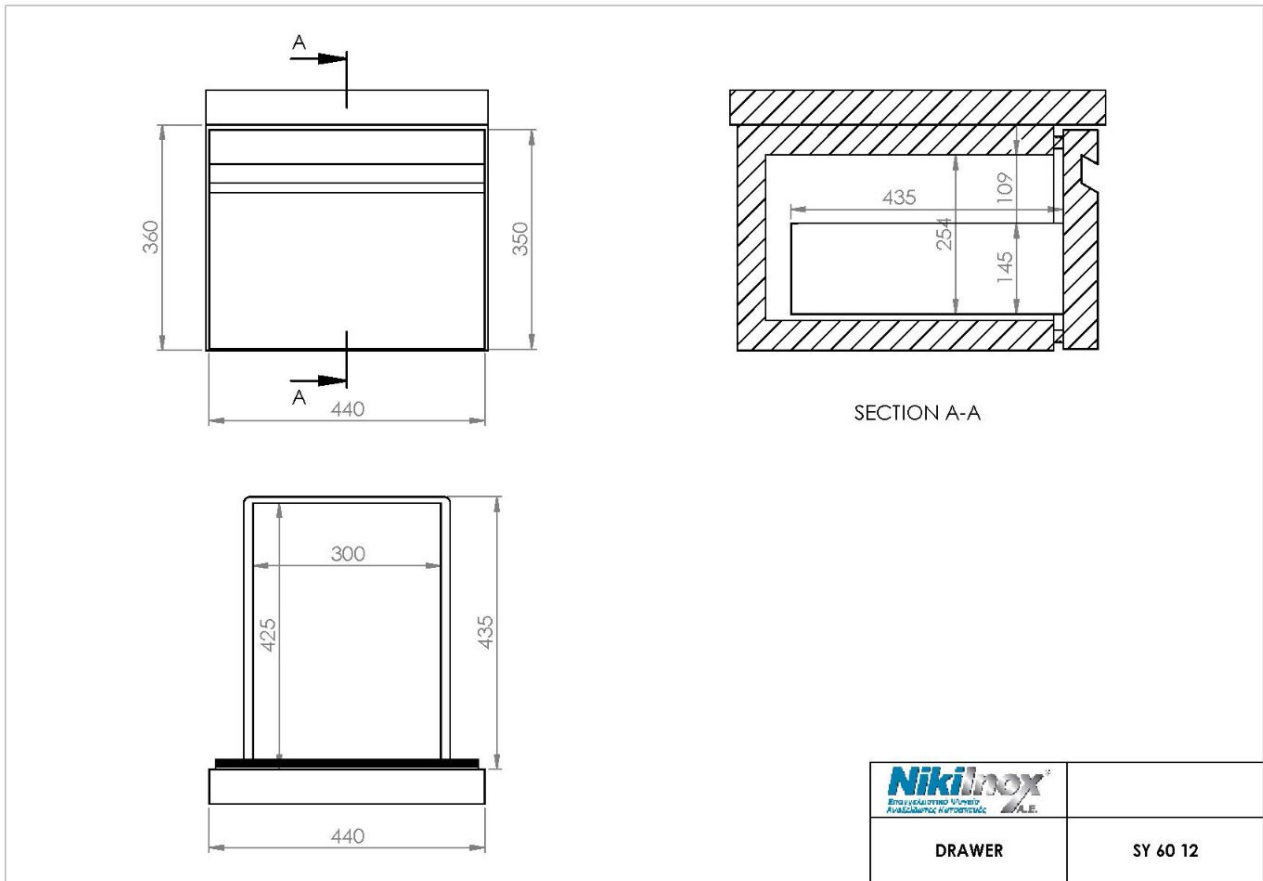

Συρτάρι SY 60 12

SKU: SY 60 12

Διαστάσεις: 44 × 45 × 36 cm

Βάρος: 10 Kg

Περιγραφή προϊόντος

Φωτογραφίες προϊόντος

Μηχανολογικό σχέδιο

NIKI INOX AE