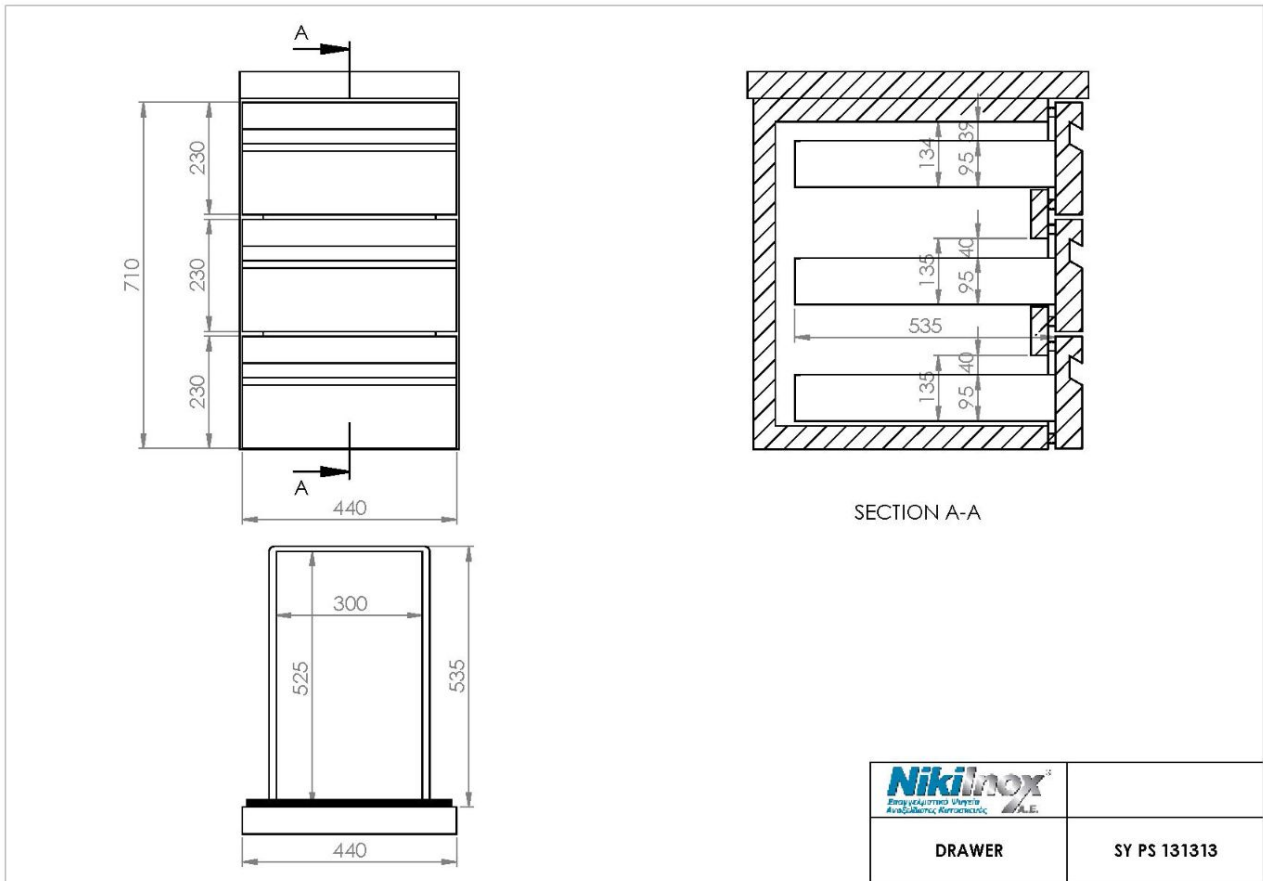

Συρτάρι SY PS 131313

SKU: SY PS 131313

Διαστάσεις: 44 × 55 × 72 cm

Βάρος: 22 Kg

Περιγραφή προϊόντος

Φωτογραφίες προϊόντος

Μηχανολογικό σχέδιο

NIKI INOX AE