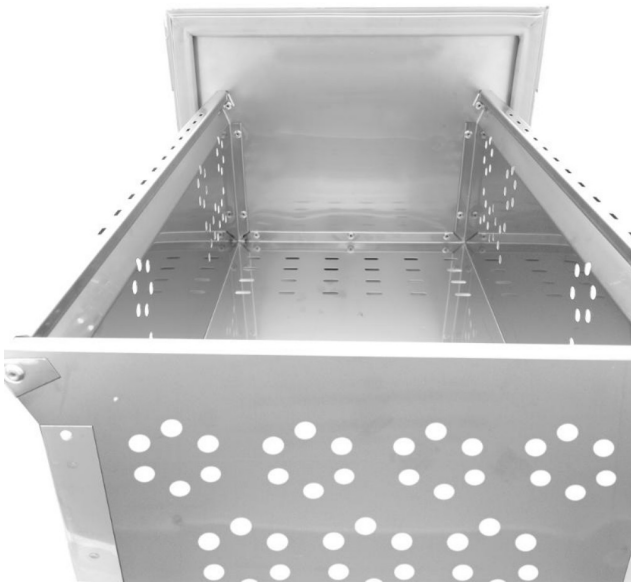

Συρτάρι SY PS 131313

SKU: SY PS 131313

Διαστάσεις: 44 × 55 × 72 cm

Βάρος: 22 Kg

Περιγραφή προϊόντος

Φωτογραφίες προϊόντος

Μηχανολογικό σχέδιο

NIKI INOX AE