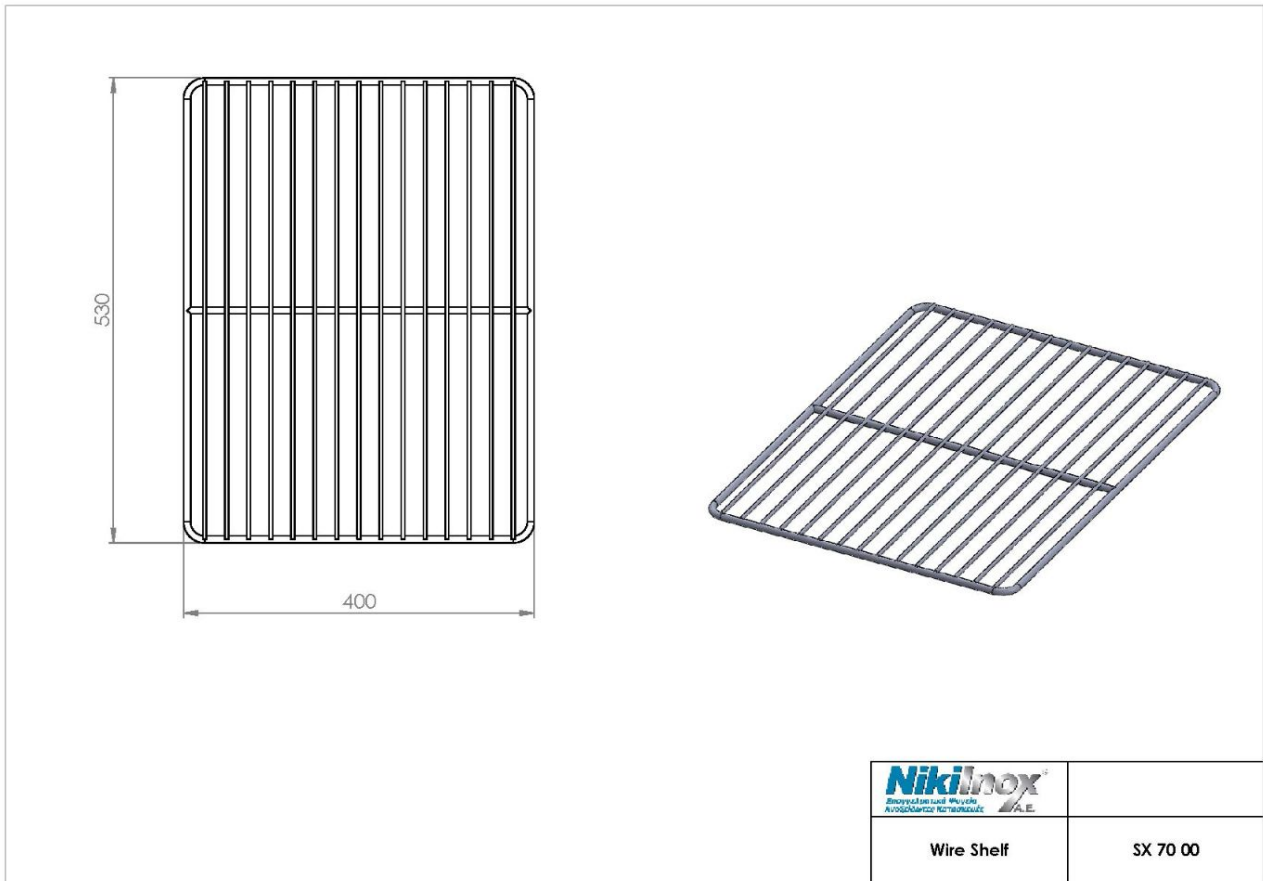

## Σχάρα SX 70 00

SKU: SX 70 00

Διαστάσεις: 40 × 53 cm

Βάρος: Kg

Περιγραφή προϊόντος

Φωτογραφίες προϊόντος

Μηχανολογικό σχέδιο

	
Wire Shelf	SX 70 00