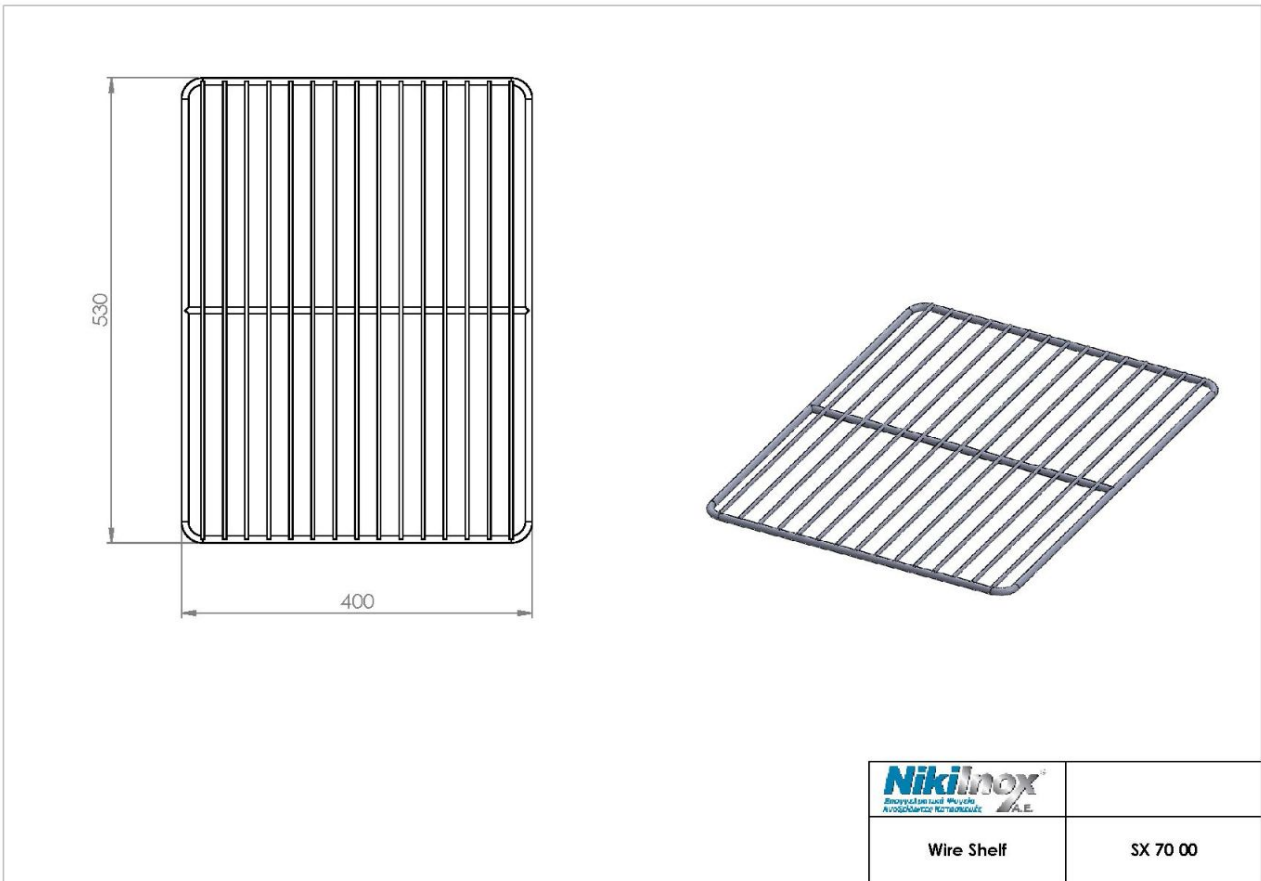

Σχάρα SX 70 00

SKU: SX 70 00

Διαστάσεις: 40 × 53 cm

Βάρος: Kg

Περιγραφή προϊόντος

Φωτογραφίες προϊόντος

Μηχανολογικό σχέδιο

NIKI INOX AE