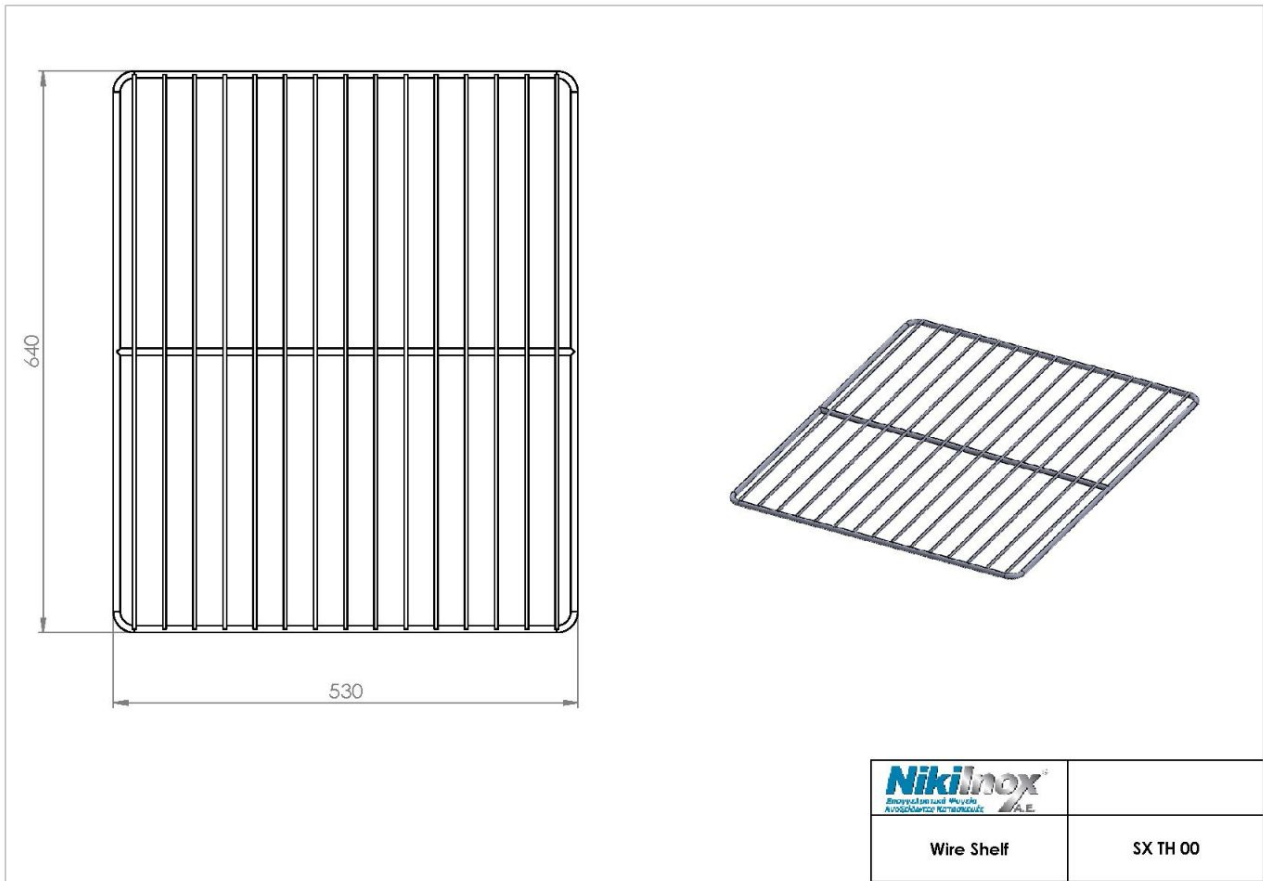

## Σχάρα SX TH 00

SKU: SX TH 00

Διαστάσεις: 53 × 64 cm

Βάρος: Kg

Περιγραφή προϊόντος

Φωτογραφίες προϊόντος

Μηχανολογικό σχέδιο

**NIKI INOX AE**