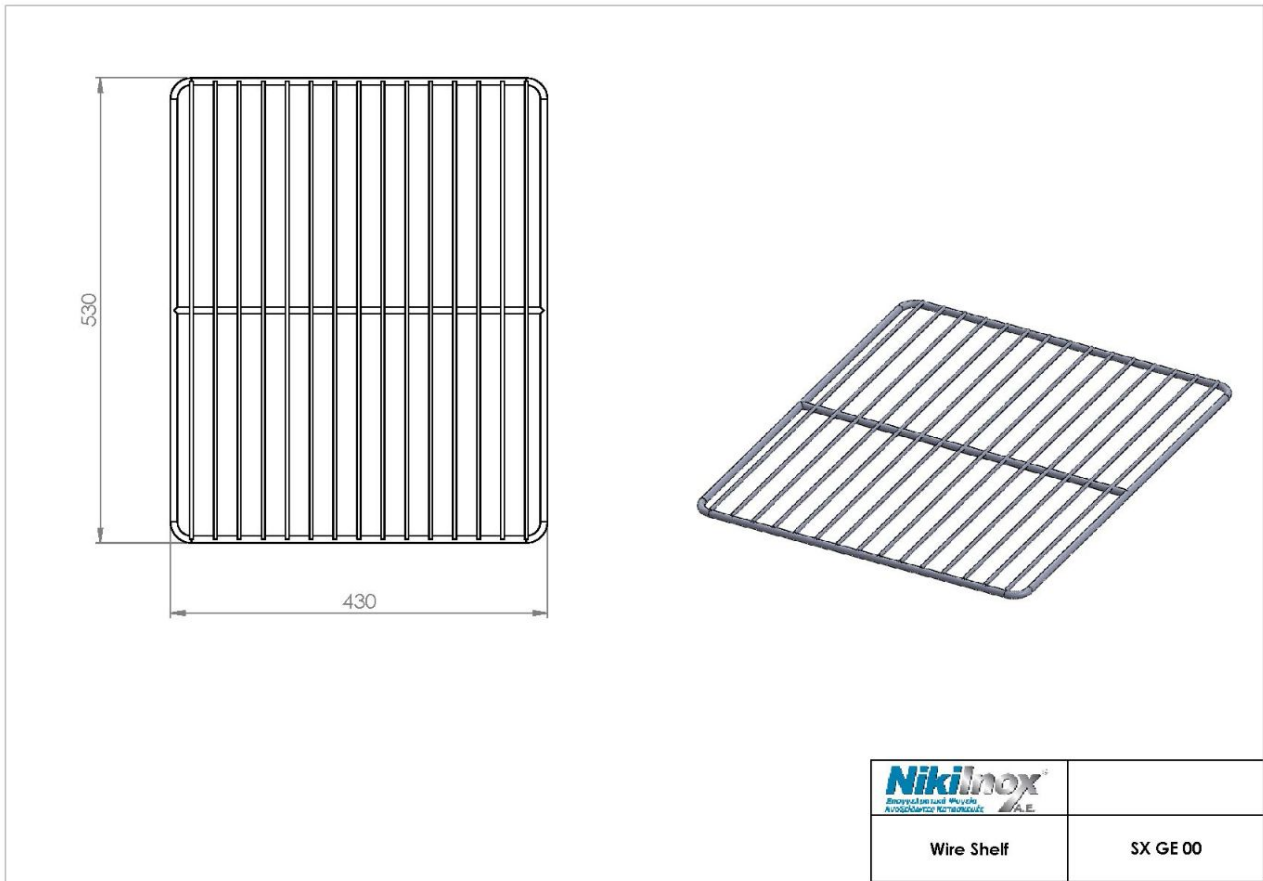

Σχάρα SX GE 00

SKU: SX GE 00

Διαστάσεις: 43 × 53 cm

Βάρος: Kg

Περιγραφή προϊόντος

Φωτογραφίες προϊόντος

Μηχανολογικό σχέδιο

NIKI INOX AE