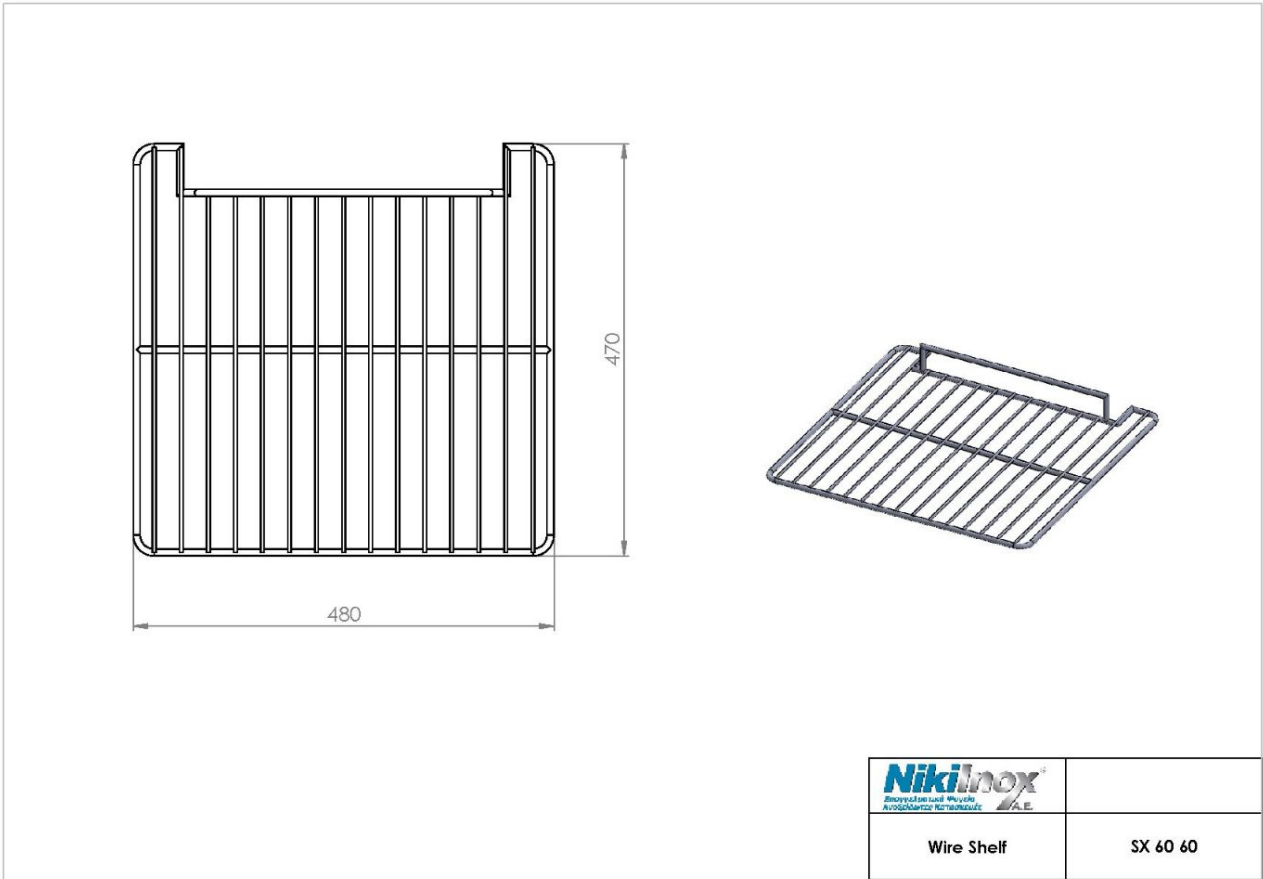

## Σχάρα SX 60 60

SKU: SX 60 60

Διαστάσεις: 48 × 47 cm

Βάρος: Kg

Περιγραφή προϊόντος

Φωτογραφίες προϊόντος

Μηχανολογικό σχέδιο

Wire Shelf	SX 60 60